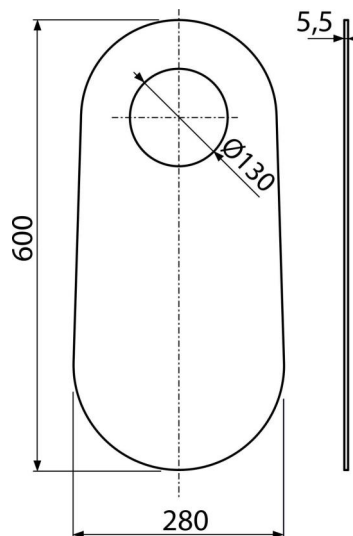

M920

Звукоизоляционная плита для унитазов, стоящих на полу, и биде

Область применения

Для отдельно стоящих унитазов и биде
Чтобы компенсировать неравенство между керамикой и облицовочной плиткой

Характеристика

- Без эффекта «памяти»
- Легко обрезается под размеры керамики
- Материал: XPLE

Содержание комплекта

- Изоляционная плита

Код заказа, Логистическая информация

Код	EAN	Вес (шт | упаковка | паллета)	Размеры (шт | упаковка)	Количество (упаковка | паллета)
M920	8595580501945	0,06 | 9,56 | 58,2 кг	600×280×5,5 | 640×610×530 мм	150 | 600 шт

Гарантии 2/2 лет *	Таможенный код 39269097