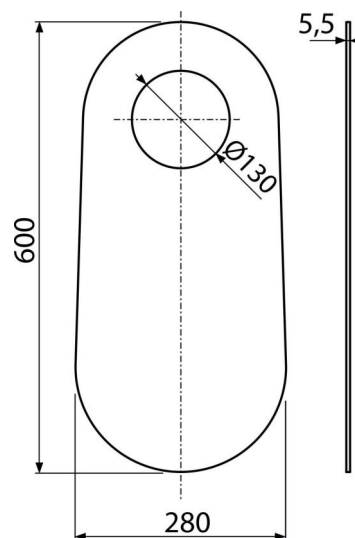

M920

Звукоизоляционная плита для унитазов, стоящих на полу, и биде

Область применения

Для отдельно стоящих унитазов и биде
Чтобы компенсировать неравенство между керамикой и облицовочной плиткой

Характеристика

- Без эффекта «памяти»
- Легко обрезается под размеры керамики
- Материал: XLPE

Содержание комплекта

- Изоляционная плита

Код заказа, Логистическая информация

Код	EAN	Вес (шт | упаковка | паллета)	Размеры (шт | упаковка)	Количество (упаковка | паллета)
M920	8595580501945	0,06 | 9,56 | 58,2 кг	600×280×5,5 | 640×610×530 мм	150 | 600 шт

Гарантии

2/2 лет *