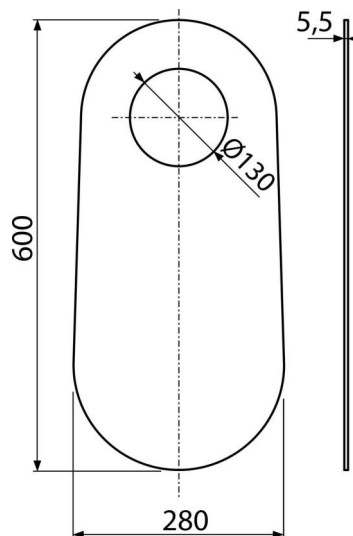

M920

Izolačná doska pre stojací WC a bidet

Použitie

Pre stojace WC a bidet

Pre vyrovnanie nerovností medzi zariadenovacím predmetom a dlažbou

Vlastnosti

- Bez pamätového efektu
- Jednoducho zarezateľná do tvaru zariadenovacieho predmetu
- Materiál: XLPE

Rozsah dodávky

- Izolačná doska

Objednací kód, Logistické informácie

Kód	EAN	Hmotnosť (kus balenie paleta)	Rozmer (kus balenie)	Množstvo (balenie paleta)
M920	8595580501945	0,06 9,56 58,2 kg	600x280x5,5 640x610x530 mm	150 600 ks