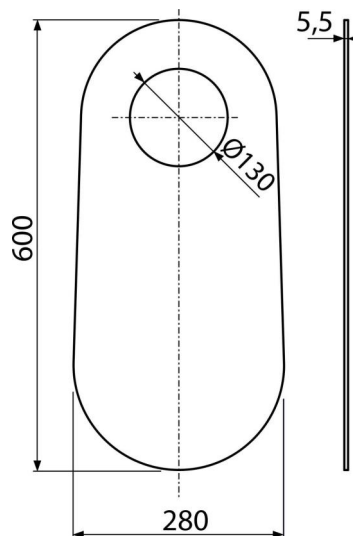

M920

Izolačná doska pre stojací WC a bidet

Použitie

Pre stojace WC a bidet

Pre vyrovnanie nerovností medzi zariadenovacím predmetom a dlažbou

Vlastnosti

- Bez pamätového efektu
- Jednoducho zarezateľná do tvaru zariadenovacieho predmetu
- Materiál: XPLE

Rozsah dodávky

- Izolačná doska

Objednací kód, Logistické informácie

Kód	EAN	Hmotnosť (kus balenie paleta)	Rozmer (kus balenie)	Množstvo (balenie paleta)
M920	8595580501945	0,06 9,56 58,2 kg	600x280x5,5 640x610x530 mm	150 600 ks