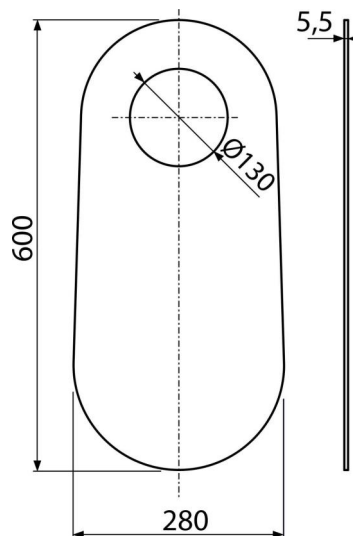

M920

Izolaciona ploča za stojeći WC i bide

Primena

Za podni WC i bide

Da bi se nadoknadile nejednakosti između keramike i pločica

Karakteristike

- Bez efekta memorije
- Jednostavno obradiv u obliku korišćene keramike
- Materijal: XPLE

Obim isporuke

- Izolaciona ploča

Broj porudžbine, Logističke informacije

Šifra	EAN	Težina (komad pakovanje paleta)	Dimenzije (komad paleta)	Količina (pakovanje paleta)
M920	8595580501945	0,06 9,56 58,2 kg	600x280x5,5 640x610x530 mm	150 600 kom