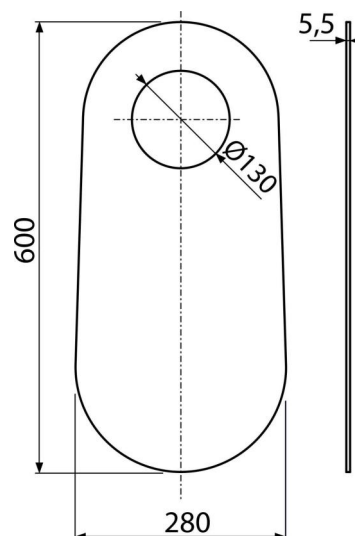

# M920

Izolaciona ploča za stojeći WC i bide

## Broj porudžbine, Logističke informacije

Šifra	EAN	Težina (komad   pakovanje   paleta)	Dimenzije (komad   paleta)	Količina (pakovanje   paleta)
M920	8595580501945	0,06   9,56   58,2 kg	600x280x5,5   640x610x530 mm	150   600 kom