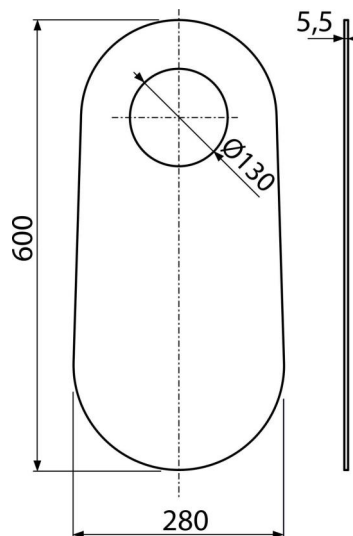

M920

Izolaciona ploča za stojeći WC i bide

Primena

Za podni WC i bide

Da bi se nadoknadile nejednakosti između keramike i pločica

Karakteristike

- Bez efekta memorije
- Jednostavno obradiv u obliku korišćene keramike
- Materijal: XLPE

Obim isporuke

- Izolaciona ploča

Broj porudžbine, Logističke informacije

Šifra	EAN	Težina (komad pakovanje paleta)	Dimenzije (komad paleta)	Količina (pakovanje paleta)
M920	8595580501945	0,06 9,56 58,2 kg	600x280x5,5 640x610x530 mm	150 600 kom