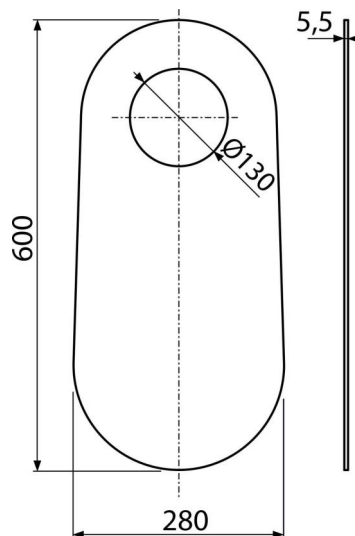

M920

Звукоізоляційна плита для унітазів, що стоять на підлозі, та біде

Галузь застосування

Для окремо розташованих унітазів і біде
Щоб компенсувати нерівність між керамікою і облицювальною плиткою

Характеристика

- Без ефекту «пам'яті»
- Легко обрізається під розміри кераміки
- Матеріал: XPLE

Зміст комплекту

- ізоляційна плита

Код замовлення, Логістична інформація

Код	EAN	Вага (шт | упаковка | палета)	Розміри (шт | упаковка)	Кількість (упаковка | палета)
M920	8595580501945	0,06 | 9,56 | 58,2 кг	600x280x5,5 | 640x610x530 мм	150 | 600 шт

Гарантія
2/2 років *

Митний код
39269097