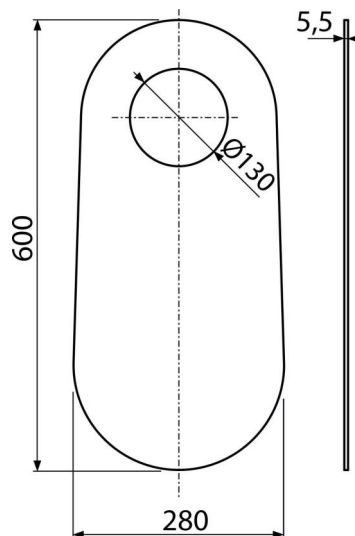

M920

Звукоізоляційна плита для унітазів, що стоять на підлозі, та біде

Галузь застосування

Для окремо розташованих унітазів і біде
Щоб компенсувати нерівність між керамікою і облицювальною плиткою

Характеристика

- Без ефекту «пам'яті»
- Легко обрізається під розміри кераміки
- Матеріал: XLPE

Зміст комплекту

- ізоляційна плита

Код замовлення, Логістична інформація

Код	EAN	Вага (шт | упаковка | палета)	Розміри (шт | упаковка)	Кількість (упаковка | палета)
M920	8595580501945	0,06 | 9,56 | 58,2 кг	600×280×5,5 | 640×610×530 мм	150 | 600 шт

Гарантія

2/2 років *