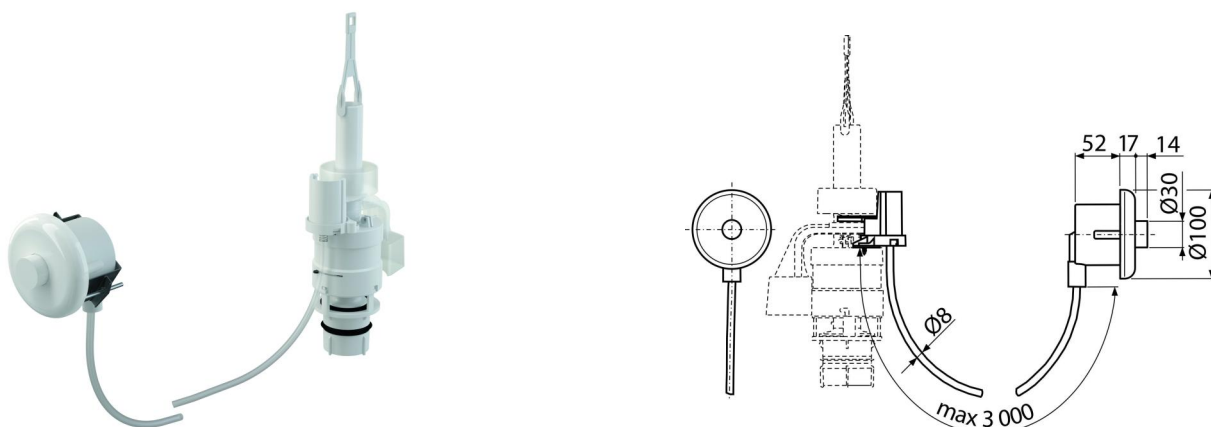

MPO10

Пневматичен бутон за изпразващ механизъм, бял, за вграждане в стена

Приложение

Не може да се използва със системи за вграждане Slim
 За хора с ограничена подвижност
 За пластмасови казанчета Alca след подмяна на дърпация и долния изход
 За системи за вграждане ALCA
 За монтаж в изградени конструкции и леки преградни стени

Характеристики

- Цвят: бял
- Един обем за промиване - 6 л
- Може да се монтира на разстояние до 3 м от тоалетната чиния
- Материал: ABS, полипропилен

Обхват на доставката

- Комплект за фиксиране: винт 3,5 × 10 - 2 бр
- 3 м тръба за свързване на бутона с изпразващия механизъм
- Механизъм за управление
- Бутон за пневматично управление
- Изпразващ механизъм

Продуктов код, Логистична информация

Код	EAN	Тегло (брой опаковка палет)	Размери (брой опаковка)	Количество (опаковка палет)
MPO10	8595580501952	1,13 11,30 200,8 кг	315×210×120 590×390×430 мм	10 160 бр