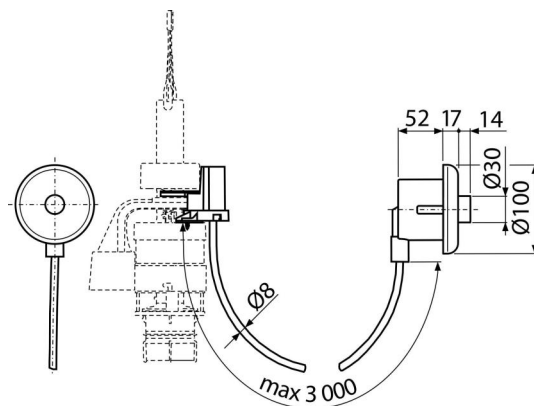

MPO10

Oddálené pneumatické splachování ruční, bílé, zabudování: do zdi

Použití

- Nelze použít pro předstěnové instalační systémy Slim
- Pro osoby se sníženou hybností
- Pro plastové nádrčky Alca po výměně táhla a spodní výpusti
- Pro předstěnové instalační systémy Alca
- Pro zabudování do zděných konstrukcí a lehkých příček

Vlastnosti

- Barva: bílá
- Jeden objem splachování 6 l
- Lze umístit až 3 m od toalety
- Materiál: ABS, polypropylen

Rozsah dodávky

- Fixační set: vřut 3,5×10 – 2 ks
- Hadička 3 m pro propojení tlačítka a vypouštěcího ventilu
- Ovládací mechanismus
- Tlačítko pneumatického ovládání
- Vypouštěcí ventil

Objednací kód, Logistické informace

Kód	EAN	Hmotnost (kus balení paleta)	Rozměr (kus balení)	Množství (balení paleta)
MPO10	8595580501952	1,13 11,30 200,8 kg	315×210×120 590×390×430 mm	10 160 ks

Záruky

2/2 roky * Normy ČSN EN 14055

Technické parametry

- Hygienická rezerva 3 l
- Maximální délka pneumatické hadičky ovládání 3 m
- Rozsah nastavení spláchnutí 6-9 l
- Standardní nastavení spláchnutí 6 l