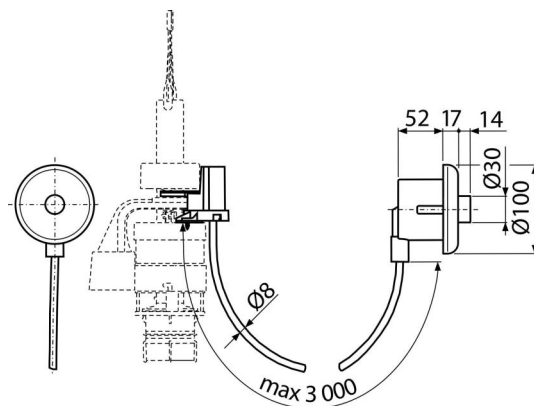

MPO10

Oddálené pneumatické splachování ruční, bílé, zabudování: do zdi

Použití

Nelze použít pro předstěnové instalační systémy Slim
 Pro osoby se sníženou hybností
 Pro plastové nádrčky Alca po výměně táhla a spodní výpusti
 Pro předstěnové instalační systémy Alca
 Pro zabudování do zděných konstrukcí a lehkých příček

Vlastnosti

- Barva: bílá
- Jeden objem splachování 6 l
- Lze umístit až 3 m od toalety
- Materiál: ABS, polypropylen

Rozsah dodávky

- Fixační set: vřut 3,5×10 – 2 ks
- Hadička 3 m pro propojení tlačítka a vypouštěcího ventilu
- Ovládací mechanismus
- Tlačítko pneumatického ovládání
- Vypouštěcí ventil

Objednací kód, Logistické informace

Kód	EAN	Hmotnost (kus balení paleta)	Rozměr (kus balení)	Množství (balení paleta)
MPO10	8595580501952	1,13 11,30 200,8 kg	315×210×120 590×390×430 mm	10 160 ks

Záruky 2/2 roky * Celní kód 84818019 Normy ČSN EN 14055

Technické parametry

- Hygienická rezerva 3 l
- Maximální délka pneumatické hadičky ovládání 3 m
- Rozsah nastavení spláchnutí 6-9 l
- Standardní nastavení spláchnutí 6 l