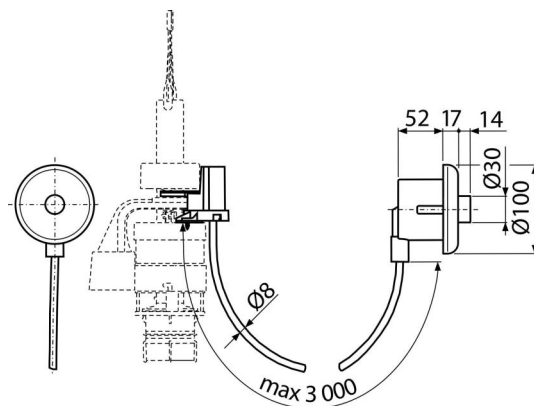

MPO10

Zdalne pneumatyczne splukiwanie – ręczne, białe, zabudowa: do ściany

Zastosowanie

Nie nadaje się do systemów instalacyjnych Slim
 Dla osób o ograniczonej sprawności ruchowej
 Do plastikowych zbiorników Alca po wymianie dyszla i dolnego wylotu
 Do systemów instalacyjnych Alca
 Do montażu w konstrukcjach murowanych oraz lekkich ściankach działowych

Cechy

- Kolor: biały
- Jedna objętość splukiwania 6 l
- Należy umieścić do 3 m od muszli klozetowej
- Materiał ABS, polipropylen

Zakres dostawy

- Zestaw mocujący: śruba 3,5×10 – 2 szt
- Wąż połączeniowy 3 m łączący zawór spustowy z przyciskiem
- Mechanizm sterowania
- Przycisk sterowania pneumatycznego
- Zawór spustowy

Numer zamówienia, Informacje logistyczne

Kod	EAN	Waga (sztuka pakowanie paleta)	Wymiary (sztuka pakowanie)	Ilość (pakowanie paleta)
MPO10	8595580501952	1,13 11,30 200,8 kg	315×210×120 590×390×430 mm	10 160 szt

Gwarancje

2/2 lat * Normy EN 14055

Dane techniczne

- Rezerwa higieniczna 3 l
- Maksymalna długość przewodów pneumatycznych 3 m
- Zakres ustawień splukiwania 6-9 l
- Fabryczne ustawienie splukiwania 6 l