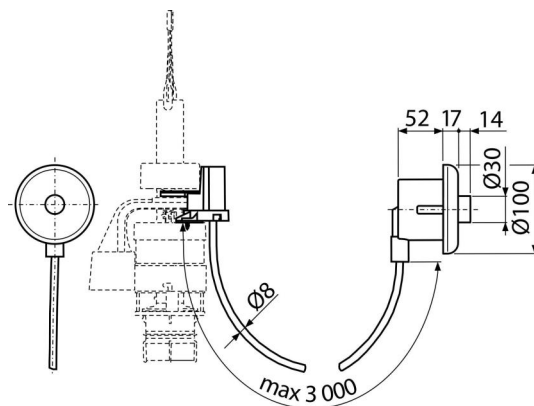

MPO10

Buton clătire pneumatică distanță – acționare manuală, alb, montare: în perete

Aplicație

Nu se poate folosi pentru rezervoarele Slim
Pentru persoanele cu mobilitate redusă
Pentru rezervoare Alca din plastic după înlocuirea mecanismului de clătire
Pentru rezervoare încastrate Alca.
Pentru instalare în perete

Caracteristici

- Culoare: alb
- Volum de clătire 6 l
- Poate fi instalat la o distanță de până la 3 m de vasul WC
- Material: ABS, polipropilenă

Conținutul pachetului

- Set de fixare: șurub 3,5x10 – 2 buc
- Tub de 3m pentru a conecta clapeta la valva de clătire
- Mecanism de control
- Buton pentru control pneumatic
- Supapă de golire

Detalii pentru comandă, Informații logistice

Cod	EAN	Greutate (buc | ambalare | palet)	Dimensiuni (buc | ambalare)	Cantitate (ambalare | palet)
MPO10	8595580501952	1,13 | 11,30 | 200,8 kg	315x210x120 | 590x390x430 mm	10 | 160 buc

Garanție

2/2 ani * **Norme**
EN 14055

Parametrii tehnici

- Rezervă pentru clătire igienică 3 l
- Lungimea maximă a tubului de operare pneumatic 3 m
- Setarea volumului de apă pentru clătire 6-9 l
- Setare implicită volum de apă de spălare 6 l