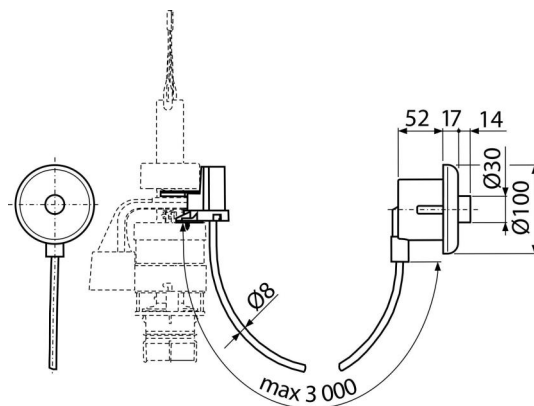

MPO10

Oddialené pneumatické splachovanie ručné, biele, zabudovanie: do steny

Použitie

- Nemožno použiť pre predstenové inštaláčne systémy Slim
- Pre osoby so zníženou hybnosťou
- Pre plastové nádrčky Alca po výmene tiahla a spodnej výpuste
- Pre predstenové inštaláčne systémy Alca
- Pre zabudovanie do murovaných konštrukcií a ľahkých priečok

Vlastnosti

- Farba: biela
- Jeden objem splachovania 6 l
- Možno umiestniť až 3 m od toalety
- Materiál: ABS, polypropylén

Rozsah dodávky

- Fixačný set: vrut 3,5×10 – 2 ks
- Hadička 3 m na prepojenie tlačítka a vypúšťacieho ventilu
- Ovládací mechanizmus
- Tlačítko pneumatického ovládania
- Vypúšťací ventil

Objednací kód, Logistické informácie

Kód	EAN	Hmotnosť (kus balenie paleta)	Rozmer (kus balenie)	Množstvo (balenie paleta)
MPO10	8595580501952	1,13 11,30 200,8 kg	315×210×120 590×390×430 mm	10 160 ks

Záruky	Colný kód	Normy
2/2 rokov *	84818019	EN 14055

Technické parametre

- Hygienická rezerva 3 l
- Maximálna dĺžka pneumatickej hadičky ovládania 3 m
- Rozsah nastavenia spláchnutia 6-9 l
- Štandardné nastavenie spláchnutia 6 l