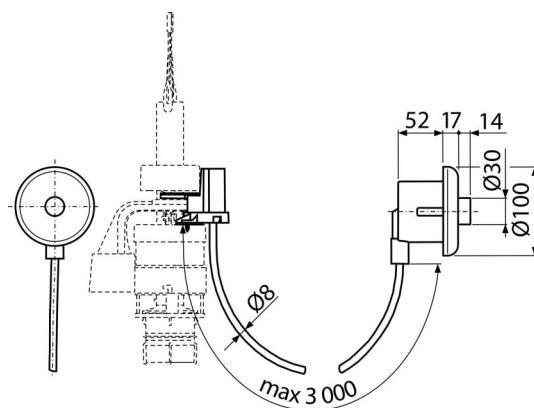

MPO10

Oddialené pneumatické splachovanie ručné, biele, zabudovanie: do steny

Použitie

Nemožno použiť pre predstavené inštalačné systémy Slim
 Pre osoby so zníženou hybnosťou
 Pre plastové nádrčky Alca po výmene tiahla a spodnej výpuste
 Pre predstavené inštalačné systémy Alca
 Pre zabudovanie do murovaných konštrukcií a ľahkých priečok

Vlastnosti

- Farba: biela
- Jeden objem splachovania 6 l
- Možno umiestniť až 3 m od toalety
- Materiál: ABS, polypropylén

Rozsah dodávky

- Fixačný set: vrut 3,5×10 – 2 ks
- Hadička 3 m na prepojenie tlačítka a vypúšťacieho ventilu
- Ovládací mechanizmus
- Tlačítko pneumatického ovládania
- Vypúšťací ventil

Objednací kód, Logistické informácie

Kód	EAN	Hmotnosť (kus balenie paleta)	Rozmer (kus balenie)	Množstvo (balenie paleta)
MPO10	8595580501952	1,13 11,30 200,8 kg	315×210×120 590×390×430 mm	10 160 ks

Záruky **Normy**
 2/2 rokov * EN 14055

Technické parametre

- Hygienická rezerva 3 l
- Maximálna dĺžka pneumatickej hadičky ovládania 3 m
- Rozsah nastavenia spláchnutia 6-9 l
- Štandardné nastavenie spláchnutia 6 l