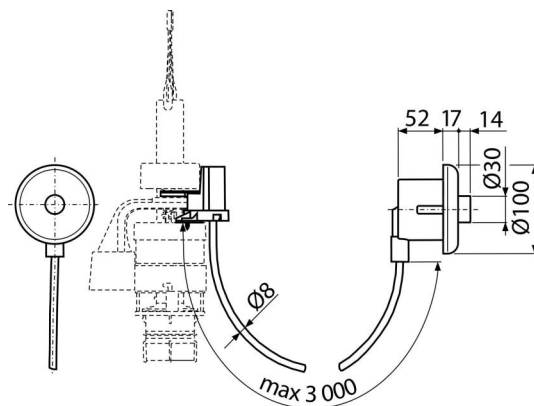

MPO10

Daljinski pneumatski ventil za ispiranje rukom, bela, ugradnja: u zid

Primena

Ne može se koristiti za predzidne ugradne sisteme Slim
 Za osobe sa smanjenom pokretljivošću
 Za plastične vodokotliče Alca nakon zamene povlačnog i donjeg izlaza
 Za predzidne ugradne sisteme ALCA
 Za ugradnju u zidne konstrukcije i lagane pregradne zidove

Karakteristike

- Boja: bela
- Jedna količina ispiranja od 6 l
- Može se ugraditi do 3 m od WC školjke
- Materijal: ABS, polipropilen

Obim isporuke

- Set za fiksiranje: vijak 3,5 × 10 - 2 kom
- Cev 3m za spajanje tipke za ispiranje sa ventilom za ispiranje
- Upravljački mehanizam
- Tipka za pneumatsko upravljanje
- Ventili za ispiranje

Broj porudžbine, Logističke informacije

Šifra	EAN	Težina (komad pakovanje paleta)	Dimenzije (komad paleta)	Količina (pakovanje paleta)
MPO10	8595580501952	1,13 11,30 200,8 kg	315×210×120 590×390×430 mm	10 160 kom

Garancije

2/2 godina * Norme EN 14055

Tehničke specifikacije

- Higijenska rezerva 3 l
- Maksimalna dužina cevi za pneumatski rad 3 m
- Podešavanje količine vode za ispiranje 6-9 l
- 6 l