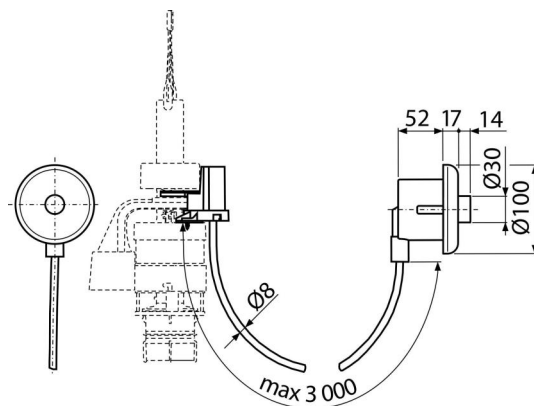

МРО10

Кнопка пневматичного змиву на відстані – ручне управління, білий, монтаж: у стіну

Галузь застосування

Не підходить для монтажу в приховані системи інсталяції Slim
 Для людей з обмеженими фізичними можливостями
 Для пластикового бачка Alca після заміни штока і нижньої зливної решітки
 Ноги для прихованих систем інсталяції
 Для монтажу в стіну або інші легкі поперечні конструкції

Характеристика

- Колір: білий
- Обсяг змиву 6 л
- Можна розмістити на відстані до 3 м від унітазу
- Матеріал: ABS, поліпропілен

Зміст комплекту

- Монтажний комплект: шуруп 3,5 × 10 - 2 шт.
- Шланг довжиною 3 м для підключення кнопки до випускного механізму
- Новий механізм управління
- Кнопка пневматичного змиву
- випускний механізм

Код замовлення, Логістична інформація

Код	EAN	Вага (шт упаковка палета)	Розміри (шт упаковка)	Кількість (упаковка палета)
МРО10	8595580501952	1,13 11,30 200,8 кг	315×210×120 590×390×430 мм	10 160 шт

Гарантія 2/2 років * Властивості EN 14055

Технічні характеристики

- Гігієнічний резерв 3 л
- Максимальна довжина пневматичного шланга управління 3 м
- Діапазон налаштувань змиву: 6-9 л
- Стандартні настройки змиву: 6 л