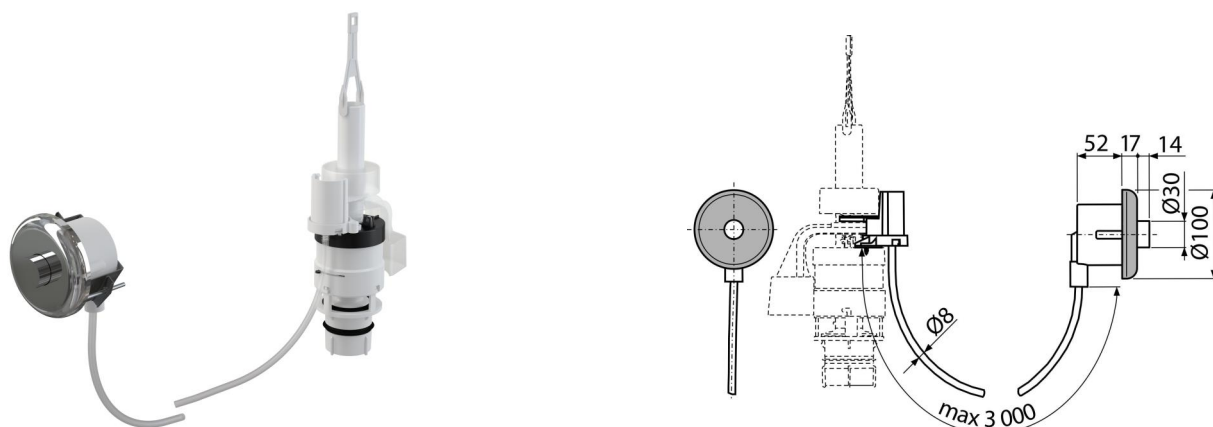

MPO11

Пневматичен бутон за изпразващ механизъм, хромиран, за вграждане в стена

Приложение

Не може да се използва със системи за вграждане Slim
 За хора с ограничена подвижност
 За пластмасови казанчета Alca след подмяна на дърпация и долния изход
 За системи за вграждане ALCA
 За монтаж в изградени конструкции и леки преградни стени

Характеристики

- Цвят: хром
- Един обем за промиване - 6 л
- Може да се монтира на разстояние до 3 м от тоалетната чиния
- Материал: хромирана пластмаса

Обхват на доставката

- Комплект за фиксиране: винт 3,5 x 10 - 2 бр
- 3 м тръба за свързване на бутона с изпразващия механизъм
- Механизъм за управление
- Бутон за пневматично управление
- Изпразващ механизъм

Продуктов код, Логистична информация

Код	EAN	Тегло (брой опаковка палет)	Размери (брой опаковка)	Количество (опаковка палет)
MPO11	8595580501969	1,14 11,41 202,5 кг	315x210x120 590x430x390 мм	10 160 бр

Гаранция **Норми**
 2/2 гаранция * EN 14055

Технически спецификации

- Хигиенен резерв: 3 л
- Максимална дължина на тръбата за пневматична работа 3 м
- Настройка на обема на водата за промиване 6-9 л
- Настройка на обема вода по подразбиране 6 л