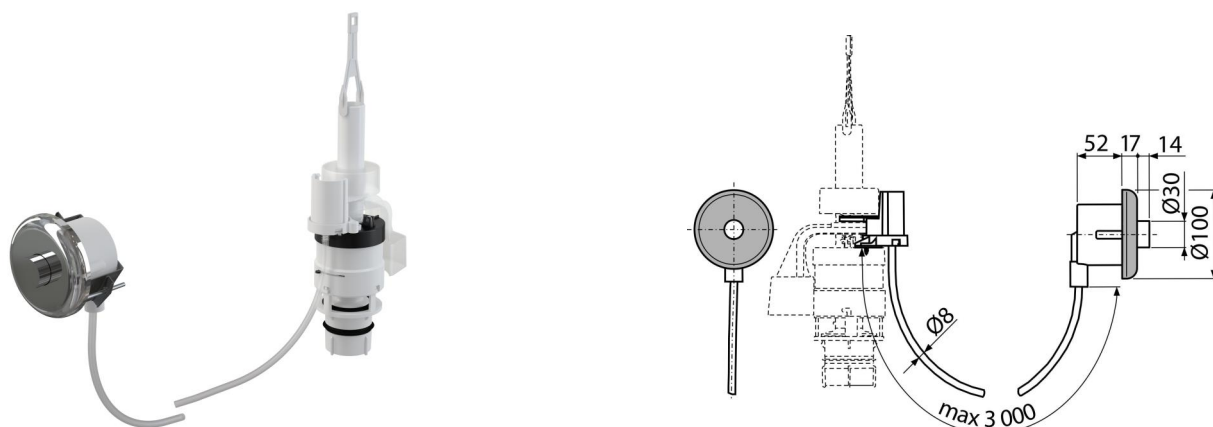

MPO11

Oddálené pneumatické splachování ruční, chrom-lesk, zabudování: do zdi

Použití

Nelze použít pro předstěnové instalační systémy Slim
 Pro osoby se sníženou hybností
 Pro plastové nádrčky Alca po výměně táhla a spodní výpusti
 Pro předstěnové instalační systémy Alca
 Pro zabudování do zděných konstrukcí a lehkých příček

Vlastnosti

- Barva: chrom
- Jeden objem splachování 6 l
- Lze umístit až 3 m od toalety
- Materiál: pochromovaný plast

Rozsah dodávky

- Fixační set: vřut 3,5×10 – 2 ks
- Hadička 3 m pro propojení tlačítka a vypouštěcího ventilu
- Ovládací mechanismus
- Tlačítko pneumatického ovládání
- Vypouštěcí ventil

Objednací kód, Logistické informace

Kód	EAN	Hmotnost (kus balení paleta)	Rozměr (kus balení)	Množství (balení paleta)
MPO11	8595580501969	1,14 11,41 202,5 kg	315×210×120 590×430×390 mm	10 160 ks

Záruky

2/2 roky * **Normy**
 EN 14055

Technické parametry

- Hygienická rezerva 3 l
- Maximální délka pneumatické hadičky ovládání 3 m
- Rozsah nastavení spláchnutí 6-9 l
- Standardní nastavení spláchnutí 6 l