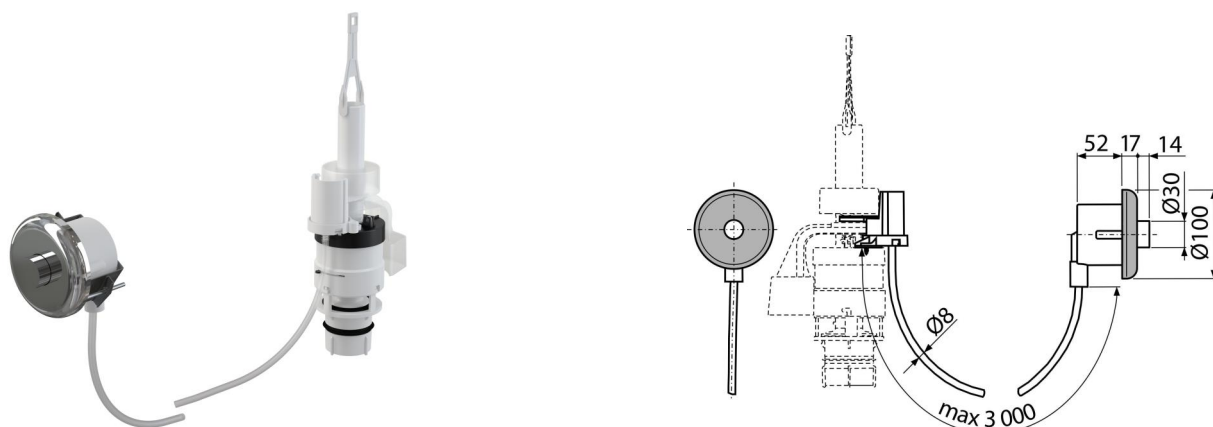

# MPO11

Buton clătire pneumatică distanță – acționare manuală, cromat-lucios, montare: în perete

## Aplicație

Nu se poate folosi pentru rezervoarele Slim  
 Pentru persoanele cu mobilitate redusă  
 Pentru rezervoare Alca din plastic după înlocuirea mecanismului de clătire  
 Pentru rezervoare încastrate Alca.  
 Pentru instalare în perete

## Caracteristici

- Culoare: crom
- Volum de clătire 6 l
- Poate fi instalat la o distanță de până la 3 m de vasul WC
- Material: plastic cromat

## Conținutul pachetului

- Set de fixare: șurub 3,5×10 – 2 buc
- Tub de 3m pentru a conecta clapeta la valva de clătire
- Mecanism de control
- Buton pentru control pneumatic
- Supapă de golire