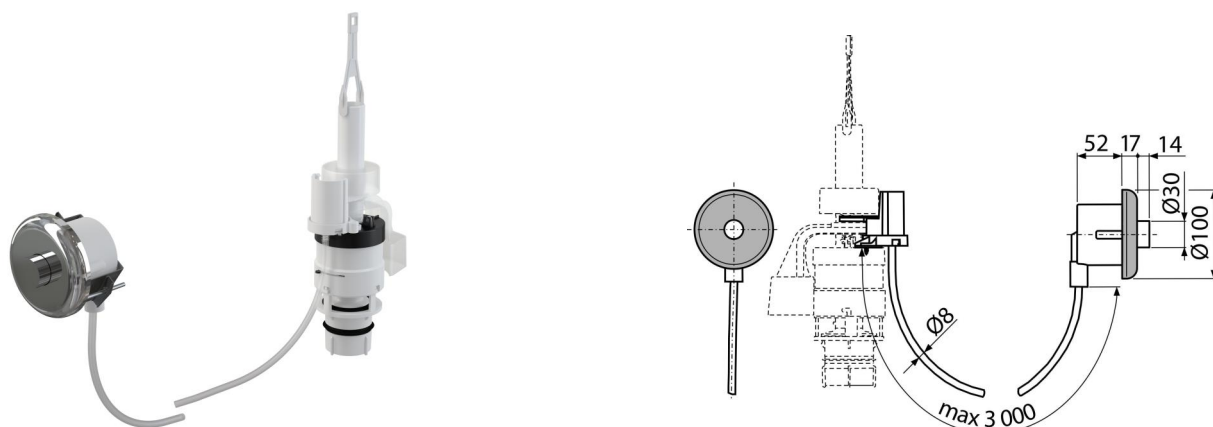

MPO11

Buton clătire pneumatică distanță – acționare manuală, cromat-lucios, montare: în perete

Aplicație

Nu se poate folosi pentru rezervoarele Slim
 Pentru persoanele cu mobilitate redusă
 Pentru rezervoare Alca din plastic după înlocuirea mecanismului de clătire
 Pentru rezervoare încastrate Alca.
 Pentru instalare în perete

Caracteristici

- Culoare: crom
- Volum de clătire 6 l
- Poate fi instalat la o distanță de până la 3 m de vasul WC
- Material: plastic cromat

Conținutul pachetului

- Set de fixare: șurub 3,5×10 – 2 buc
- Tub de 3m pentru a conecta clapeta la valva de clătire
- Mecanism de control
- Buton pentru control pneumatic
- Supapă de golire

Detalii pentru comandă, Informații logistice

Cod	EAN	Greutate (buc ambalare palet)	Dimensiuni (buc ambalare)	Cantitate (ambalare palet)
MPO11	8595580501969	1,14 11,41 202,5 kg	315×210×120 590×430×390 mm	10 160 buc

Garanție	Codul vamal	Norme
2/2 ani *	84818019	EN 14055

Parametrii tehnici

- Rezervă pentru clătire igienică 3 l
- Lungimea maximă a tubului de operare pneumatic 3 m
- Setarea volumului de apă pentru clătire 6-9 l
- Setare implicită volum de apă de spălare 6 l