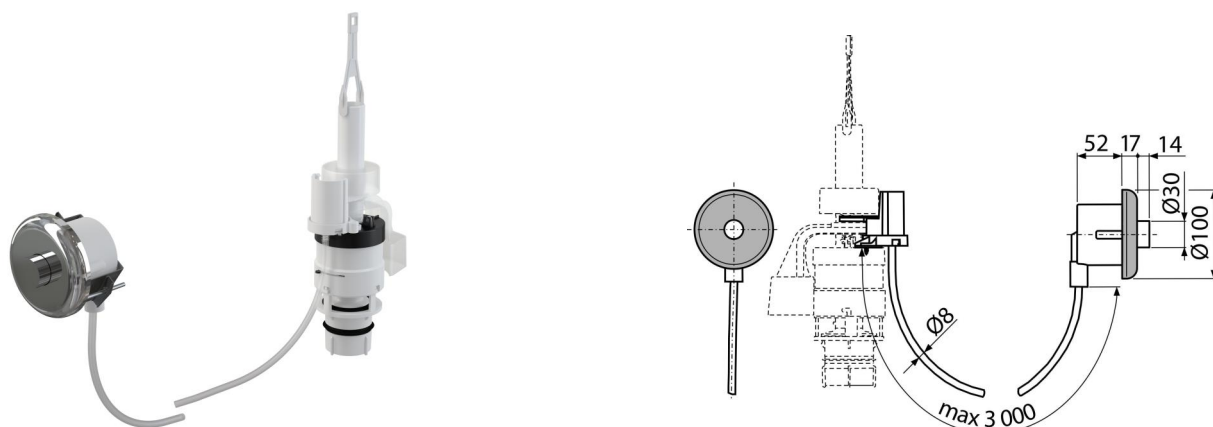

МРО11

Кнопка пневматического смыва на расстоянии – ручное управление, хром-глянец, монтаж: в стену

Область применения

Не подходит для монтажа в скрытые системы инсталляции Slim
 Для лиц с ограниченными физическими возможностями
 Для пластикового бачка Alca после замены штока и нижней сливной решетки
 Для скрытых систем инсталляции Alca
 Для монтажа в стену или другие легкие поперечные конструкции

Характеристика

- Цвет: хром
- Объем смыва 6 л
- Можно разместить на расстоянии до 3 м от унитаза
- Материал: хромированный пластик

Содержание комплекта

- Монтажный комплект: шуруп 3,5×10 – 2 шт.
- Шланг длиной 3 м для подключения кнопки к выпускному механизму
- Механизм управления
- Кнопка пневматического смыва
- Выпускной механизм

Код заказа, Логистическая информация

Код	EAN	Вес (шт упаковка паллета)	Размеры (шт упаковка)	Количество (упаковка паллета)
МРО11	8595580501969	1,14 11,41 202,5 кг	315×210×120 590×430×390 мм	10 160 шт

Гарантии **Свойства**
 2/2 лет * EN 14055

Технические параметры

- Гигиенический резерв 3 л
- Максимальная длина пневматического шланга управления 3 м
- Диапазон настроек смыва 6-9 л
- Стандартные настройки смыва 6 л