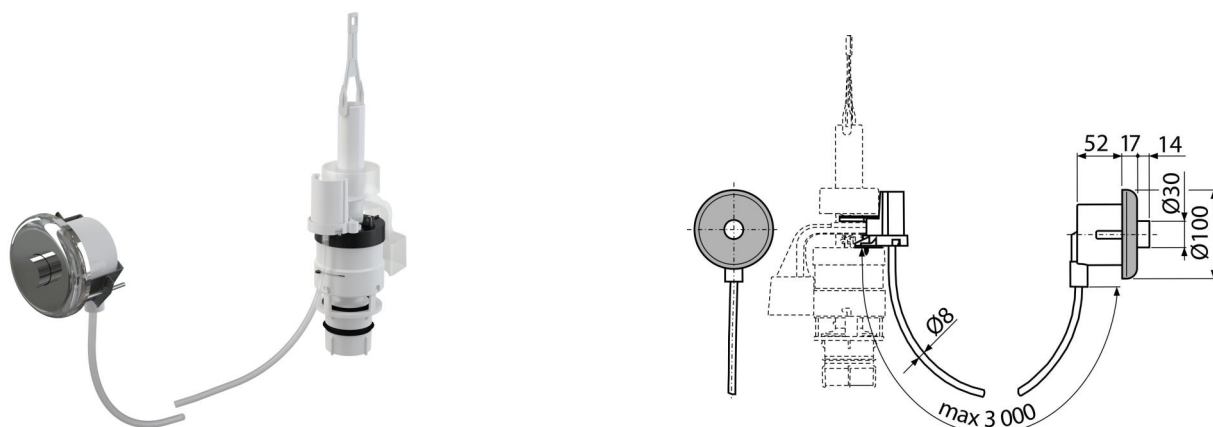

# MPO11

Oddialené pneumatické splachovanie ručné, chróm-lesk, zabudovanie: do steny

## Použitie

Nemožno použiť pre predstavené inštalačné systémy Slim  
 Pre osoby so zníženou hybnosťou  
 Pre plastové nádrčky Alca po výmene tiahla a spodnej výpuste  
 Pre predstavené inštalačné systémy Alca  
 Pre zabudovanie do murovaných konštrukcií a ľahkých priečok

## Vlastnosti

- Farba: chróm
- Jeden objem splachovania 6 l
- Možno umiestniť až 3 m od toalety
- Materiál: pochrómovaný plast

## Rozsah dodávky

- Fixačný set: vrut 3,5×10 – 2 ks
- Hadička 3 m na prepojenie tlačítka a vypúšťacieho ventilu
- Ovládací mechanizmus
- Tlačítko pneumatického ovládania
- Vypúšťací ventil