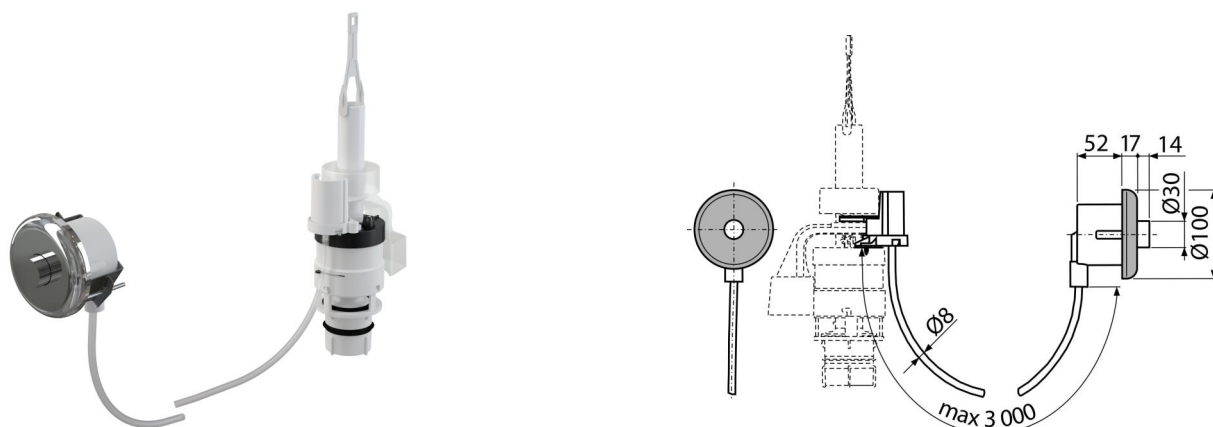

MPO11

Oddialené pneumatické splachovanie ručné, chróm-lesk, zabudovanie: do steny

Použitie

Nemožno použiť pre predstavené inštalačné systémy Slim
 Pre osoby so zníženou schopnosťou pohybu
 Pre plastové nádrčky Alca po výmene tiahla a spodnej výpuste
 Pre predstavené inštalačné systémy Alca
 Pre zabudovanie do murovaných konštrukcií a ľahkých priečok

Vlastnosti

- Farba: chróm
- Jeden objem splachovania 6 l
- Možno umiestniť až 3 m od toalety
- Materiál: pochrómovaný plast

Rozsah dodávky

- Fixačný set: vrut 3,5×10 – 2 ks
- Hadička 3 m na prepojenie tlačítka a vypúšťacieho ventilu
- Ovládací mechanizmus
- Tlačítko pneumatického ovládania
- Vypúšťací ventil

Objednací kód, Logistické informácie

Kód	EAN	Hmotnosť (kus balenie paleta)	Rozmer (kus balenie)	Množstvo (balenie paleta)
MPO11	8595580501969	1,14 11,41 202,5 kg	315×210×120 590×430×390 mm	10 160 ks

Záruky

2/2 rokov * **Normy**
 EN 14055

Technické parametre

- Hygienická rezerva 3 l
- Maximálna dĺžka pneumatickej hadičky ovládania 3 m
- Rozsah nastavenia spláchnutia 6-9 l
- Štandardné nastavenie spláchnutia 6 l