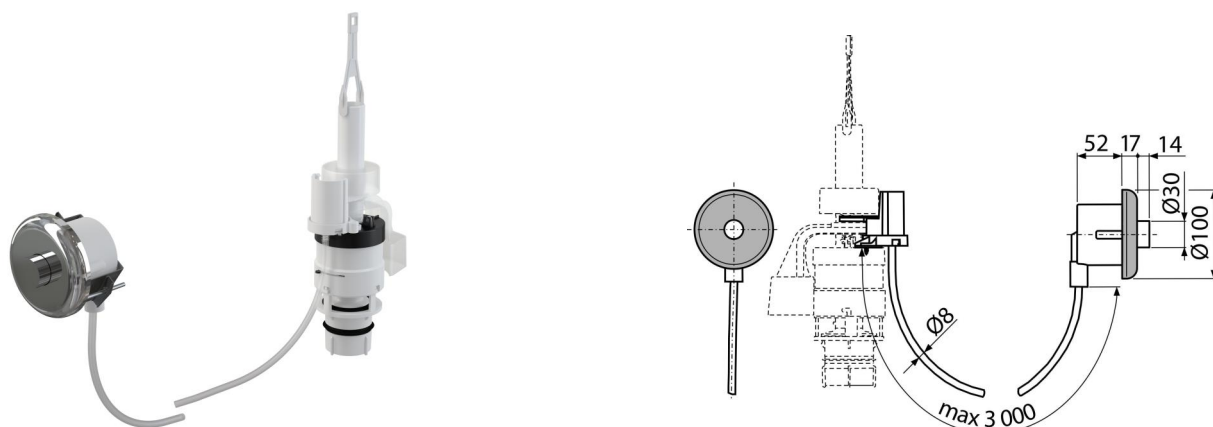

MPO11

Oddialené pneumatické splachovanie ručné, chróm-lesk, zabudovanie: do steny

Použitie

Nemožno použiť pre predstenové inštalčné systémy Slim
 Pre osoby so zníženou hybnosťou
 Pre plastové nádrčky Alca po výmene tiahla a spodnej výpuste
 Pre predstenové inštalčné systémy Alca
 Pre zabudovanie do murovaných konštrukcií a ľahkých priečok

Vlastnosti

- Farba: chróm
- Jeden objem splachovania 6 l
- Možno umiestniť až 3 m od toalety
- Materiál: pochrómovaný plast

Rozsah dodávky

- Fixačný set: vrut 3,5×10 – 2 ks
- Hadička 3 m na prepojenie tlačítka a vypúšťacieho ventilu
- Ovládací mechanizmus
- Tlačítko pneumatického ovládania
- Vypúšťací ventil

Objednací kód, Logistické informácie

| Kód | EAN | Hmotnosť (kus balenie paleta) | Rozmer (kus balenie) | Množstvo (balenie paleta) |
|-------|---------------|--------------------------------------|------------------------------|--------------------------------|
| MPO11 | 8595580501969 | 1,14 11,41 202,5 kg | 315×210×120 590×430×390 mm | 10 160 ks |

Záruky Colný kód Normy
 2/2 rokov * 84818019 EN 14055

Technické parametre

- Hygienická rezerva 3 l
- Maximálna dĺžka pneumatickej hadičky ovládania 3 m
- Rozsah nastavenia spláchnutia 6-9 l
- Štandardné nastavenie spláchnutia 6 l