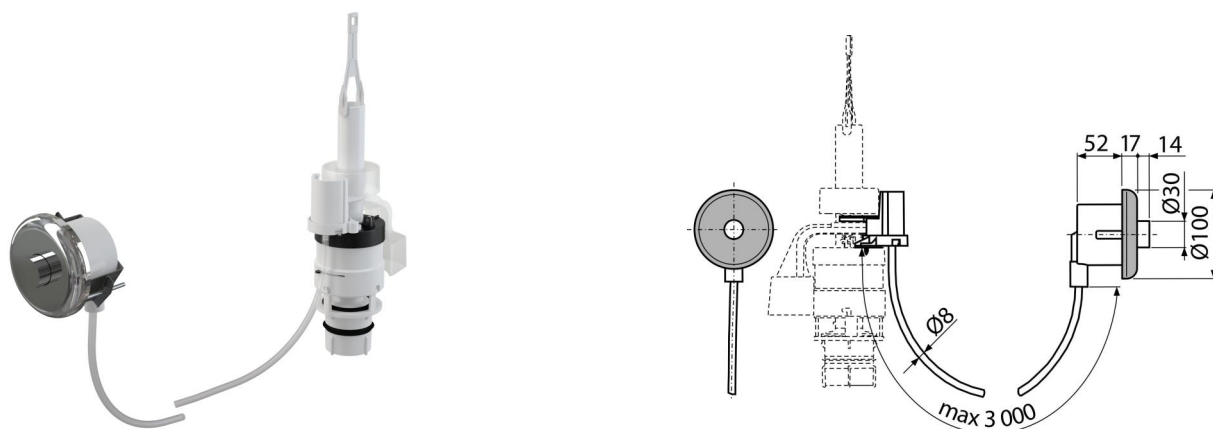

MPO11

Daljinski pneumatski ventil za ispiranje rukom, hrom-sjaj, ugradnja: u zid

Primena

Ne može se koristiti za predzidne ugradne sisteme Slim
 Za osobe sa smanjenom pokretljivošću
 Za plastične vodokotliče Alca nakon zamene povlačnog i donjeg izlaza
 Za predzidne ugradne sisteme ALCA
 Za ugradnju u zidne konstrukcije i lagane pregradne zidove

Karakteristike

- Boja: hrom
- Jedna količina ispiranja od 6 l
- Može se ugraditi do 3 m od WC školjke
- Materijal: hromirana plastika

Obim isporuke

- Set za fiksiranje: vijak 3,5 × 10 - 2 kom
- Cev 3m za spajanje tipke za ispiranje sa ventilom za ispiranje
- Upravljački mehanizam
- Tipka za pneumatsko upravljanje
- Ventili za ispiranje

Broj porudžbine, Logističke informacije

Šifra	EAN	Težina (komad pakovanje paleta)	Dimenzije (komad paleta)	Količina (pakovanje paleta)
MPO11	8595580501969	1,14 11,41 202,5 kg	315×210×120 590×430×390 mm	10 160 kom

Garancije

2/2 godina * Norme EN 14055

Tehničke specifikacije

- Higijenska rezerva 3 l
- Maksimalna dužina cevi za pneumatski rad 3 m
- Podešavanje količine vode za ispiranje 6-9 l
- 6 l