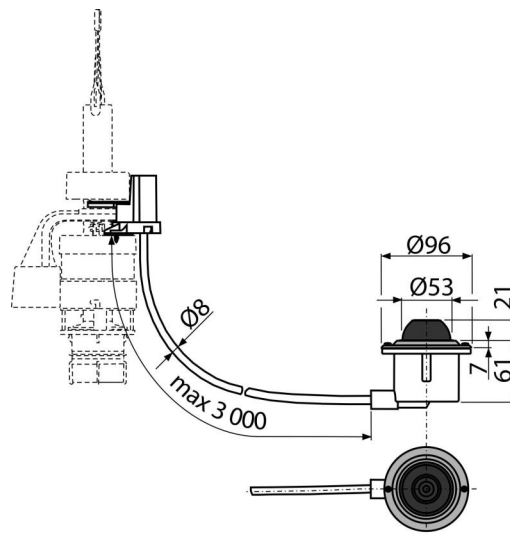

MPO12

Пневматичен бутон за изпразващ механизъм, за вграждане в под

Приложение

Не може да се използва със системи за вграждане Slim
За хора с ограничена подвижност
За пластмасови казанчета Alca след подмяна на дърпация и долния изход
За използване в обществени зони
За системи за вграждане ALCA
За монтаж в пода

Характеристики

- Цвят: хром
- Един обем за промиване - 6 л
- Може да се монтира на разстояние до 3 м от тоалетната чиния
- Материал: неръждаема стомана, ABS, полипропилен

Обхват на доставката

- Комплект за фиксиране: винт 3,5 × 10 - 2 бр
- 3 м тръба за свързване на бутона с изпразващия механизъм
- Механизъм за управление
- Бутон за пневматично управление
- Изпразващ механизъм

Продуктов код, Логистична информация

Код	EAN	Тегло (брой | опаковка | палет)	Размери (брой | опаковка)	Количество (опаковка | палет)
MPO12	8595580501976	1,17 | 11,66 | 206,5 кг	315×210×120 | 590×430×390 мм	10 | 160 бр

Гаранция

2/2 гаранция *

Норми

EN 14055

Технически спецификации

- Хигиенен резерв: 3 l
- Максимална дължина на тръбата за пневматична работа 3 m
- Настройка на обема на водата за промиване 6-9 l
- Настройка на обема вода по подразбиране 6 l