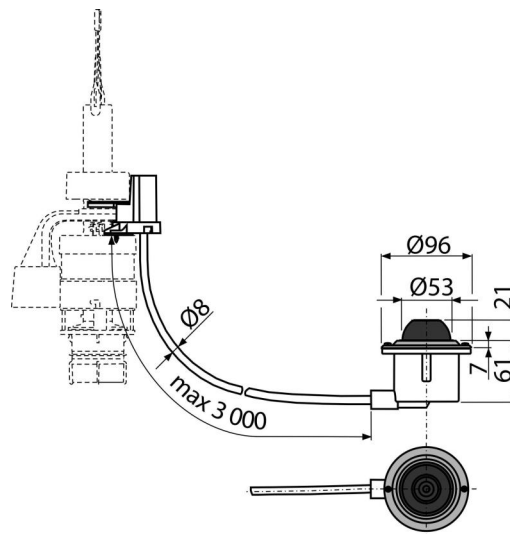

MPO12

Oddálené pneumatické splachování nožní, kov, zabudování: do podlahy

Použití

- Nelze použít pro předstěnové instalační systémy Slim
- Pro osoby se sníženou schopností pohybu
- Pro plastové nádrčky Alca po výměně táhla a spodní výpusti
- Pro použití ve veřejných prostorách
- Pro předstěnové instalační systémy Alca
- Pro zabudování do podlahy

Vlastnosti

- Barva: chrom
- Jeden objem splachování 6 l
- Lze umístit až 3 m od toalety
- Materiál: nerez, ABS, polypropylen

Rozsah dodávky

- Fixační set: vrut 3,5×10 – 2 ks
- Hadička 3 m pro propojení tlačítka a vypouštěcího ventilu
- Ovládací mechanismus
- Tlačítko pneumatického ovládání
- Vypouštěcí ventil

Objednací kód, Logistické informace

Kód	EAN	Hmotnost (kus | balení | paleta)	Rozměr (kus | balení)	Množství (balení | paleta)
MPO12	8595580501976	1,17 | 11,66 | 206,5 kg	315×210×120 | 590×430×390 mm	10 | 160 ks

Záruky

2/2 roky * **Normy**
ČSN EN 14055

Technické parametry

- Hygienická rezerva 3 l
- Maximální délka pneumatické hadičky ovládání 3 m
- Rozsah nastavení spláchnutí 6-9 l
- Standardní nastavení spláchnutí 6 l