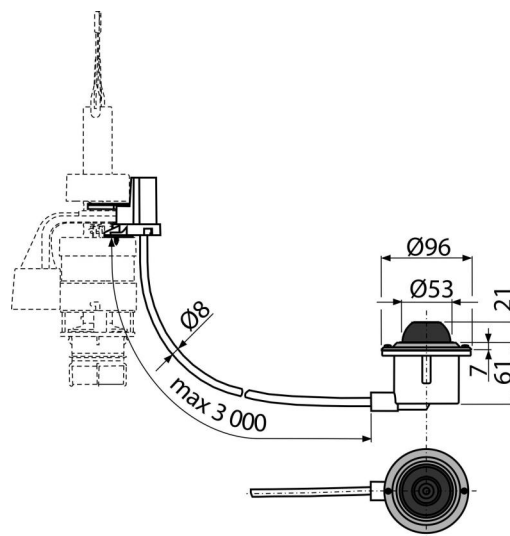

MPO12

Buton clătire pneumatică distanță – acționare picior, metal, montare: pe pardoseală

Aplicație

Nu se poate folosi pentru rezervoarele Slim
 Pentru persoanele cu mobilitate redusă
 Pentru rezervoare Alca din plastic după înlocuirea mecanismului de clătire
 Pentru utilizare în zone publice
 Pentru rezervoare încastrate Alca.
 Pentru instalare în podea

Caracteristici

- Culoare: crom
- Volum de clătire 6 l
- Poate fi instalat la o distanță de până la 3 m de vasul WC
- Material: oțel inoxidabil, ABS, polipropilenă

Conținutul pachetului

- Set de fixare: șurub 3,5×10 – 2 buc
- Tub de 3m pentru a conecta clapeta la valva de clătire
- Mecanism de control
- Buton pentru control pneumatic
- Supapă de golire

Detalii pentru comandă, Informații logistice

Cod	EAN	Greutate (buc ambalare palet)	Dimensiuni (buc ambalare)	Cantitate (ambalare palet)
MPO12	8595580501976	1,17 11,66 206,5 kg	315×210×120 590×430×390 mm	10 160 buc

Garanție

2/2 ani * **Norme**
 EN 14055

Parametrii tehnici

- Rezervă pentru clătire igienică 3 l
- Lungimea maximă a tubului de operare pneumatic 3 m
- Setarea volumului de apă pentru clătire 6-9 l
- Setare implicită volum de apă de spălare 6 l