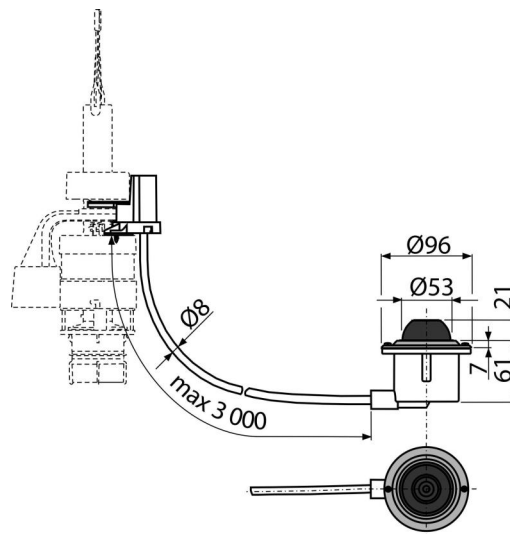

MPO12

Кнопка пневматического смыва на расстоянии – ножное управление, металл, монтаж: в пол

Область применения

- Не подходит для монтажа в скрытые системы инсталляции Slim
- Для лиц с ограниченными физическими возможностями
- Для пластикового бачка Alca после замены штока и нижней сливной решетки
- Для использования в общественных местах
- Для скрытых систем инсталляции Alca
- Для установки в пол

Характеристика

- Цвет: хром
- Объем смыва 6 л
- Можно разместить на расстоянии до 3 м от унитаза
- Материал: нержавеющая сталь, ABS, полипропилен

Содержание комплекта

- Монтажный комплект: шуруп 3,5×10 – 2 шт.
- Шланг длиной 3 м для подключения кнопки к выпускному механизму
- Механизм управления
- Кнопка пневматического смыва
- Выпускной механизм

Код заказа, Логистическая информация

Код	EAN	Вес (шт упаковка паллета)	Размеры (шт упаковка)	Количество (упаковка паллета)
MPO12	8595580501976	1,17 11,66 206,5 кг	315×210×120 590×430×390 мм	10 160 шт

Гарантия

2/2 лет *

Свойства

EN 14055

Технические параметры

- Гигиенический резерв 3 л
- Максимальная длина пневматического шланга управления 3 м
- Диапазон настроек смыва 6-9 л
- Стандартные настройки смыва 6 л