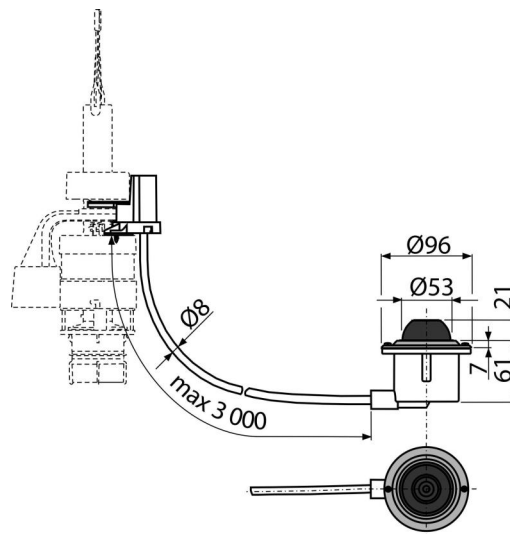

MPO12

Oddialené pneumatické splachovanie nožné, kov, zabudovanie: do podlahy

Použitie

- Nemožno použiť pre predstavené inštalačné systémy Slim
- Pre osoby so zníženou hybnosťou
- Pre plastové nádrčky Alca po výmene tiahla a spodnej výpuste
- Pre použitie vo verejných priestoroch
- Pre predstavené inštalačné systémy Alca
- Pre zabudovanie do podlahy

Vlastnosti

- Farba: chróm
- Jeden objem splachovania 6 l
- Možno umiestniť až 3 m od toalety
- Materiál: nerez, ABS, polypropylén

Rozsah dodávky

- Fixačný set: vrut 3,5×10 – 2 ks
- Hadička 3 m na prepojenie tlačítka a vypúšťacieho ventilu
- Ovládací mechanizmus
- Tlačítko pneumatického ovládania
- Vypúšťací ventil

Objednací kód, Logistické informácie

Kód	EAN	Hmotnosť (kus | balenie | paleta)	Rozmer (kus | balenie)	Množstvo (balenie | paleta)
MPO12	8595580501976	1,17 | 11,66 | 206,5 kg	315×210×120 | 590×430×390 mm	10 | 160 ks

Záruky

2/2 rokov * Normy EN 14055

Technické parametre

- Hygienická rezerva 3 l
- Maximálna dĺžka pneumatickej hadičky ovládania 3 m
- Rozsah nastavenia spláchnutia 6-9 l
- Štandardné nastavenie spláchnutia 6 l