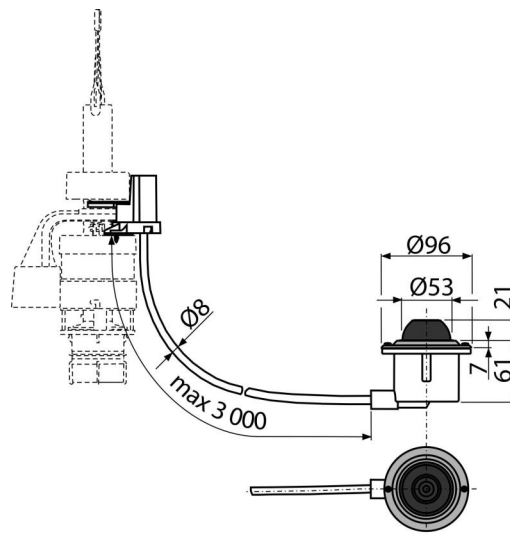

MPO12

Daljinski pneumatski ventil za ispiranje nogom, metal, ugradnja: u pod

Primena

- Ne može se koristiti za predzidne ugradne sisteme Slim
- Za osobe sa smanjenom pokretljivošću
- Za plastične vodokotliče Alca nakon zamene povlačnog i donjeg izlaza
- Za upotrebu na javnim površinama
- Za predzidne ugradne sisteme ALCA
- Za ugradnju u pod

Karakteristike

- Boja: hrom
- Jedna količina ispiranja od 6 l
- Može se ugraditi do 3 m od WC školjke
- Materijal: nerđajući čelik, ABS, polipropilen

Obim isporuke

- Set za fiksiranje: vijak 3,5 × 10 - 2 kom
- Cev 3m za spajanje tipke za ispiranje sa ventilom za ispiranje
- Upravljački mehanizam
- Tipka za pneumatsko upravljanje
- Ventili za ispiranje

Broj porudžbine, Logističke informacije

Šifra	EAN	Težina (komad | pakovanje | paleta)	Dimenzije (komad | paleta)	Količina (pakovanje | paleta)
MPO12	8595580501976	1,17 | 11,66 | 206,5 kg	315×210×120 | 590×430×390 mm	10 | 160 kom

Garancije

2/2 godina *

Norme

EN 14055

Tehničke specifikacije

- Higijenska rezerva 3 l
- Maksimalna dužina cevi za pneumatski rad 3 m
- Podešavanje količine vode za ispiranje 6-9 l
- 6 l