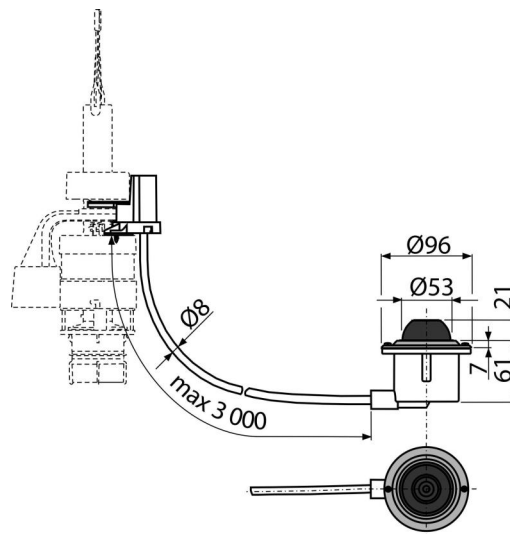

MPO12

Кнопка пневматичного змиву на відстані – управління ногою, метал,
монтаж: у підлогу

Галузь застосування

Не підходить для монтажу в приховані системи інсталяції Slim
Для людей з обмеженими фізичними можливостями
Для пластикового бачка Alca після заміни штока і нижньої зливної решітки
Для використання в громадських місцях
Ноги для прихованих систем інсталяції
Для установки в підлогу

Характеристика

- Колір: хром
- Обсяг змиву 6 л
- Можна розмістити на відстані до 3 м від унітазу
- Матеріал: нержавіюча сталь, ABS, поліпропілен

Зміст комплекту

- Монтажний комплект: шуруп 3,5 × 10 - 2 шт.
- Шланг довжиною 3 м для підключення кнопки до випускного механізму
- Новий механізм управління
- Кнопка пневматичного змиву
- випускний механізм

Код замовлення, Логістична інформація

Код	EAN	Вага (шт упаковка палета)	Розміри (шт упаковка)	Кількість (упаковка палета)
MPO12	8595580501976	1,17 11,66 206,5 кг	315×210×120 590×430×390 мм	10 160 шт

Гарантія 2/2 років * Властивості EN 14055

Технічні характеристики

- Гігієнічний резерв 3 л
- Максимальна довжина пневматичного шланга управління 3 м
- Діапазон налаштувань змиву: 6-9 л
- Стандартні настройки змиву: 6 л