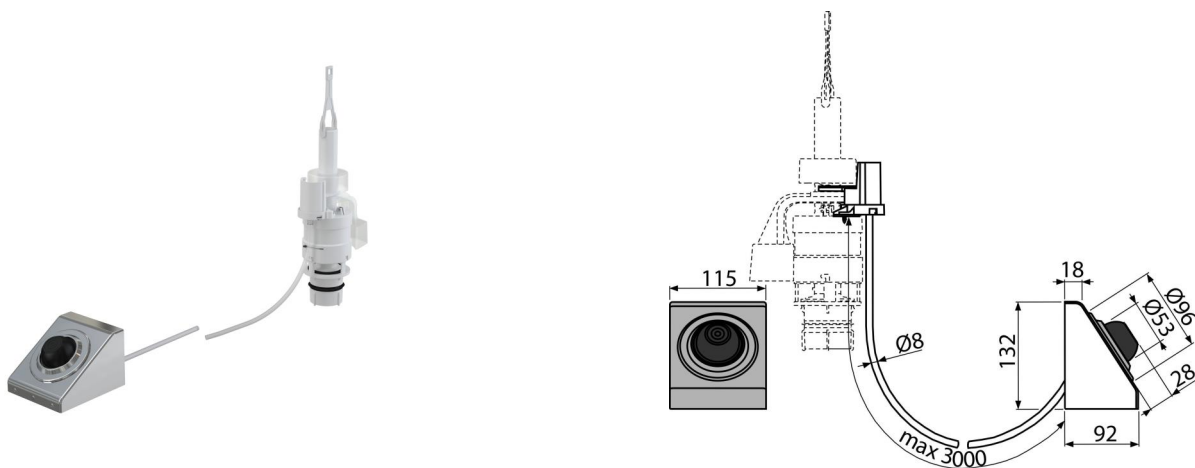

# MPO13

Пневматичен бутон за изпразващ механизъм, за подово-ъглов монтаж

## Приложение

Не може да се използва със системи за вграждане Slim  
 За хора с ограничена подвижност  
 За пластмасови казанчета Alca след подмяна на дърпация и долния изход  
 За използване в обществени зони  
 За системи за вграждане ALCA  
 За монтаж на стена

## Характеристики

- Цвят: хром
- Един обем за промиване - 6 л
- Може да се монтира на разстояние до 3 м от тоалетната чиния
- Материал: неръждаема стомана, ABS, полипропилен

## Обхват на доставката

- Комплект за фиксиране: винт 3,5 × 10 - 2 бр
- 3 м тръба за свързване на бутона с изпразващия механизъм
- Механизъм за управление
- Бутон за пневматично управление
- Изпразващ механизъм