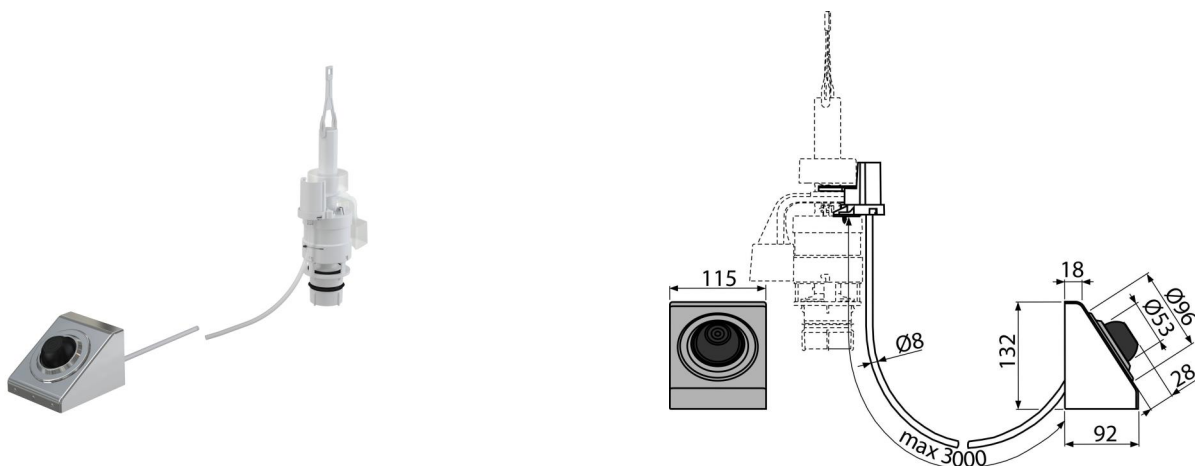

# MPO13

Oddálené pneumatické splachování nožní, kov, zabudování: na zeď

## Použití

- Nelze použít pro předstěnové instalační systémy Slim
- Pro osoby se sníženou hybností
- Pro plastové nádrčky Alca po výměně táhla a spodní výpusti
- Pro použití ve veřejných prostorách
- Pro předstěnové instalační systémy Alca
- Pro zabudování na zeď

## Vlastnosti

- Barva: chrom
- Jeden objem splachování 6 l
- Lze umístit až 3 m od toalety
- Materiál: nerez, ABS, polypropylen

## Rozsah dodávky

- Fixační set: vrut 3,5×10 – 2 ks
- Hadička 3 m pro propojení tlačítka a vypouštěcího ventilu
- Ovládací mechanismus
- Tlačítko pneumatického ovládání
- Vypouštěcí ventil