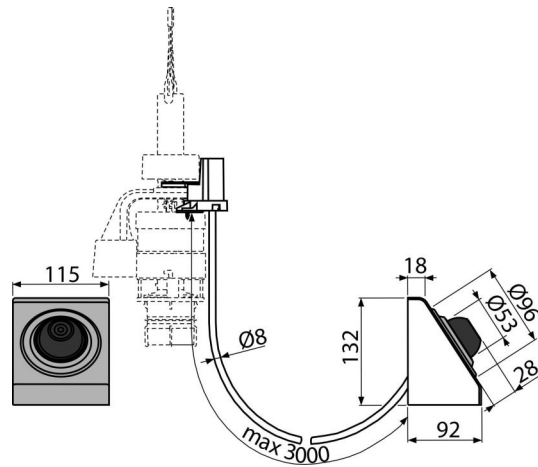

MPO13

Pneumatische Fernauslösung, Fußbetätigung, Metall, Aufputzmontage

Anwendung

Es darf nicht für die Vorwandinstallationssysteme Slim verwendet werden
Für die Personen mit eingeschränkter Mobilität
Für Spülkästen Alca nach Austausch der Stange und des Bodenablaufs
Für die öffentliche Räume
Für Vorwandinstallationssysteme Alca
Für den Wandeinbau

Eigenschaften

- Farbe: chrom
- Das Spülvolumen - 6 l
- die Befestigung bis zum 3 Meter vom Toilettenbecken möglich
- das Material: Edelstahl, ABS, Polypropylen

Verpackungsinhalt

- Befestigungsset: die Schrauben 3,5×10 - 2 Stück
- 3 m Schlauch - als Verbindung zwischen Betätigungstaste und Ablaufventil
- Betätigungsmechanismus
- die Kunststofftaste für pneumatische Fernauslösung
- das Ablaufventil

Bestellnummer, Logistische Informationen

Code	EAN	Gewicht (stück | menge | palette)	Maße (stück | menge)	Verpackung (menge | palette)
MPO13	8595580501983	1,43 | 14,29 | 248,6 kg	315×210×120 | 590×430×390 mm	10 | 160 Stk.

Die Garantien

2/2 jahre * Normen

EN 14055

Technische Parameter

- Hygienische Reserve 3 l
- Maximale Länge der Bedienung des Pneumatikschlauches 3 m
- das Einstellungsbereich der Spülung 6-9 l
- die Standard-Einstellung für die Spülung 6 l