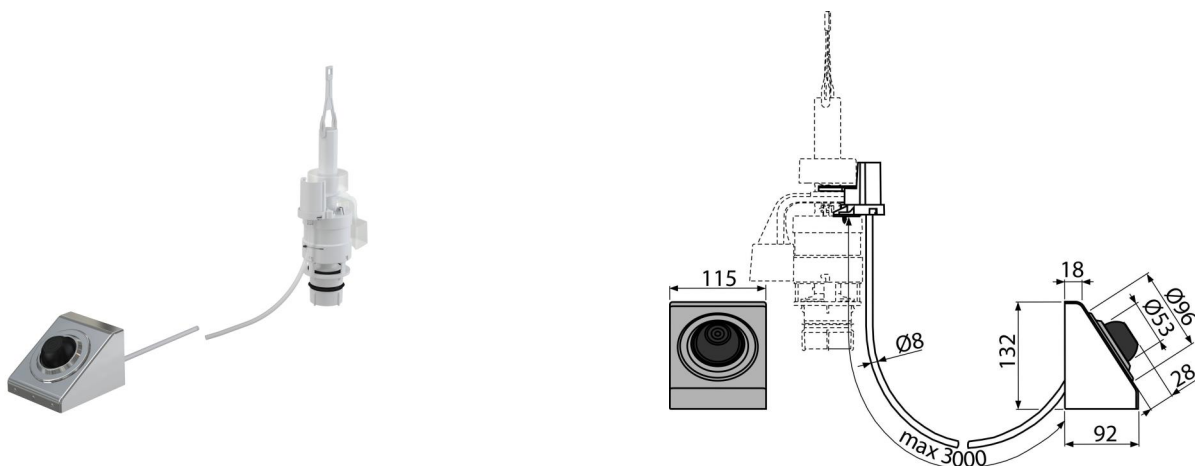

MPO13

Zdalne pneumatyczne splukiwanie – nożne, metal, zabudowa: na ścianę

Zastosowanie

Nie nadaje się do systemów instalacyjnych Slim
 Dla osób o ograniczonej sprawności ruchowej
 Do plastikowych zbiorników Alca po wymianie dyszla i dolnego wylotu
 Do stosowania w miejscach publicznych
 Do systemów instalacyjnych Alca
 Do montażu na ścianie

Cechy

- Kolor: chrom
- Jedna objętość splukiwania 6 l
- Należy umieścić do 3 m od muszli klozetowej
- Materiał: stal nierdzewna, ABS, polipropylen

Zakres dostawy

- Zestaw mocujący: śruba 3,5×10 – 2 szt
- Wąż podłączeniowy 3 m łączący zawór spustowy z przyciskiem
- Mechanizm sterowania
- Przycisk sterowania pneumatycznego
- Zawór spustowy

Numer zamówienia, Informacje logistyczne

Kod	EAN	Waga (sztuka pakowanie paleta)	Wymiary (sztuka pakowanie)	Ilość (pakowanie paleta)
MPO13	8595580501983	1,43 14,29 248,6 kg	315×210×120 590×430×390 mm	10 160 szt

Gwarancje

2/2 lat* Normy
EN 14055

Dane techniczne

- Rezerwa higieniczna 3 l
- Maksymalna długość przewodów pneumatycznych 3 m
- Zakres ustawień splukiwania 6-9 l
- Fabryczne ustawienie splukiwania 6 l