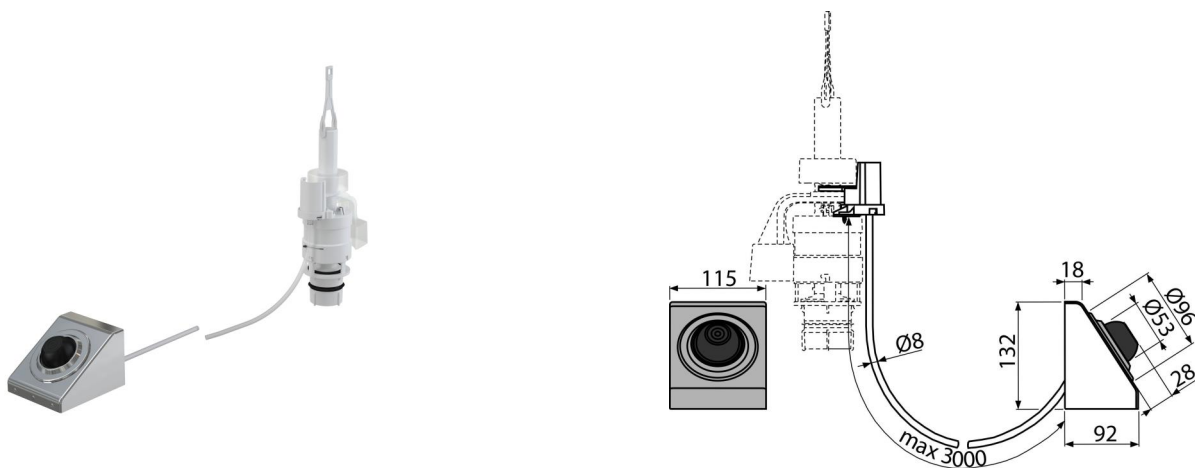

# MPO13

Buton clătire pneumatică distanță – acționare picior, metal, montare: pe perete

## Aplicație

- Nu se poate folosi pentru rezervoarele Slim
- Pentru persoanele cu mobilitate redusă
- Pentru rezervoare Alca din plastic după înlocuirea mecanismului de clătire
- Pentru utilizare în zone publice
- Pentru rezervoare încastrate Alca.
- Pentru instalarea pe perete

## Caracteristici

- Culoare: crom
- Volum de clătire 6 l
- Poate fi instalat la o distanță de până la 3 m de vasul WC
- Material: oțel inoxidabil, ABS, polipropilenă

## Conținutul pachetului

- Set de fixare: șurub 3,5×10 – 2 buc
- Tub de 3m pentru a conecta clapeta la valva de clătire
- Mecanism de control
- Buton pentru control pneumatic
- Supapă de golire