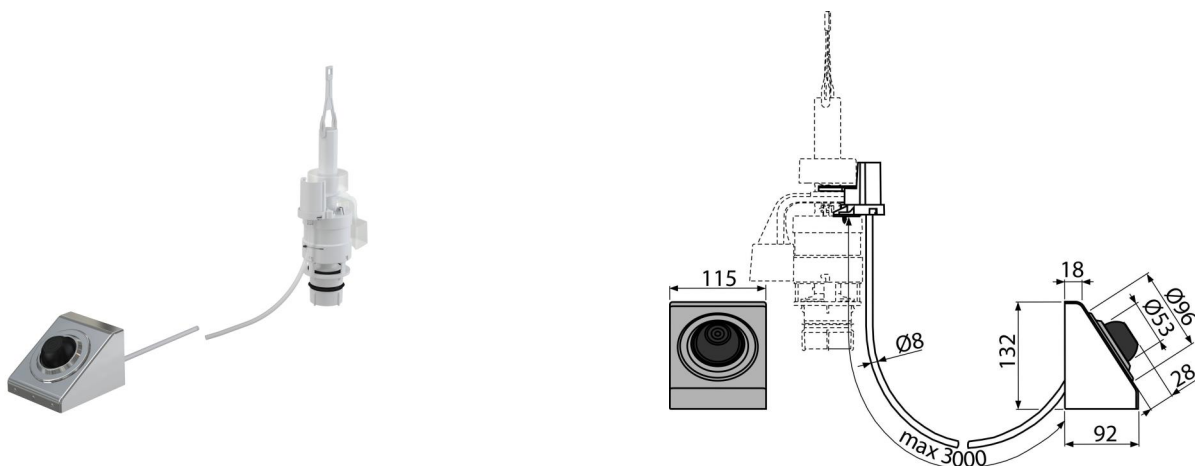

# МРО13

Кнопка пневматического смыва на расстоянии – ножное управление, металл, монтаж: на стену

## Область применения

- Не подходит для монтажа в скрытые системы инсталляции Slim
- Для лиц с ограниченными физическими возможностями
- Для пластикового бачка Alca после замены штока и нижней сливной решетки
- Для использования в общественных местах
- Для скрытых систем инсталляции Alca
- Для монтажа на стене

## Характеристика

- Цвет: хром
- Объем смыва 6 л
- Можно разместить на расстоянии до 3 м от унитаза
- Материал: нержавеющая сталь, ABS, полипропилен

## Содержание комплекта

- Монтажный комплект: шуруп 3,5×10 – 2 шт.
- Шланг длиной 3 м для подключения кнопки к выпускному механизму
- Механизм управления
- Кнопка пневматического смыва
- Выпускной механизм