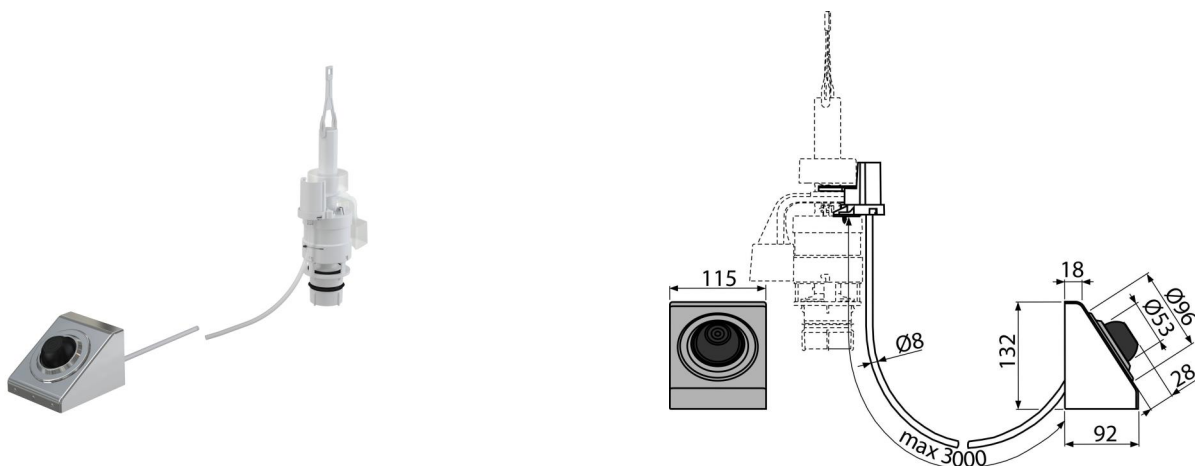

MPO13

Oddialené pneumatické splachovanie nožné, kov, zabudovanie: na stenu

Použitie

- Nemožno použiť pre predstavené inštaláčne systémy Slim
- Pre osoby so zníženou hybnosťou
- Pre plastové nádrčky Alca po výmene tiahla a spodnej výpuste
- Pre použitie vo verejných priestoroch
- Pre predstavené inštaláčne systémy Alca
- Pre zabudovanie na stenu

Vlastnosti

- Farba: chróm
- Jeden objem splachovania 6 l
- Možno umiestniť až 3 m od toalety
- Materiál: nerez, ABS, polypropylén

Rozsah dodávky

- Fixačný set: vrut 3,5×10 – 2 ks
- Hadička 3 m na prepojenie tlačítka a vypúšťacieho ventilu
- Ovládací mechanizmus
- Tlačítko pneumatického ovládania
- Vypúšťací ventil

Objednací kód, Logistické informácie

Kód	EAN	Hmotnosť (kus balenie paleta)	Rozmer (kus balenie)	Množstvo (balenie paleta)
MPO13	8595580501983	1,43 14,29 248,6 kg	315×210×120 590×430×390 mm	10 160 ks

Záruky

2/2 rokov * Normy EN 14055

Technické parametre

- Hygienická rezerva 3 l
- Maximálna dĺžka pneumatickej hadičky ovládania 3 m
- Rozsah nastavenia spláchnutia 6-9 l
- Štandardné nastavenie spláchnutia 6 l