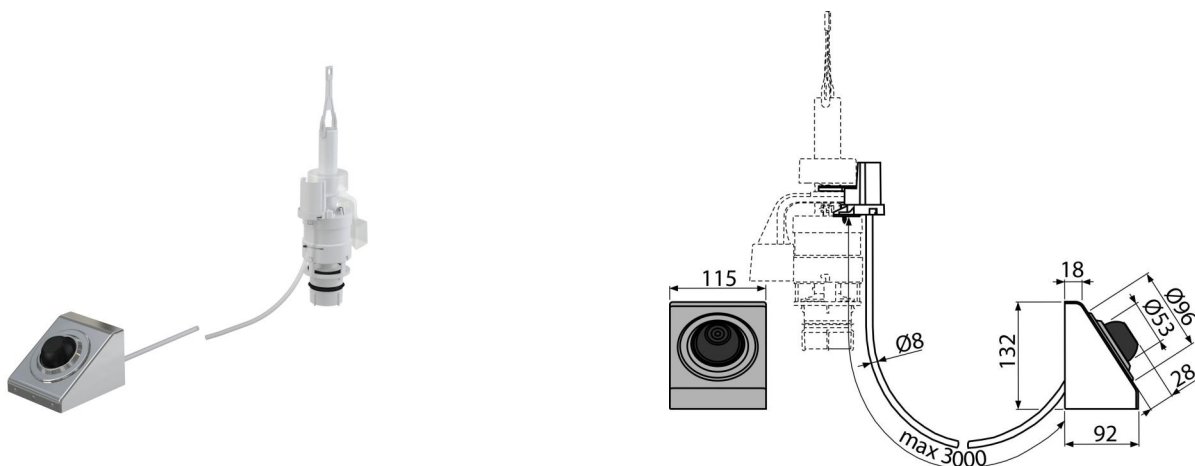

# MPO13

Daljinski pneumatski ventil za ispiranje nogom, metal, ugradnja: na zid

## Primena

- Ne može se koristiti za predzidne ugradne sisteme Slim
- Za osobe sa smanjenom pokretljivošću
- Za plastične vodokotliče Alca nakon zamene povlačnog i donjeg izlaza
- Za upotrebu na javnim površinama
- Za predzidne ugradne sisteme ALCA
- Za ugradnju na zid

## Karakteristike

- Boja: hrom
- Jedna količina ispiranja od 6 l
- Može se ugraditi do 3 m od WC školjke
- Materijal: nerđajući čelik, ABS, polipropilen

## Obim isporuke

- Set za fiksiranje: vijak 3,5 × 10 - 2 kom
- Cev 3m za spajanje tipke za ispiranje sa ventilom za ispiranje
- Upravljački mehanizam
- Tipka za pneumatsko upravljanje
- Ventili za ispiranje