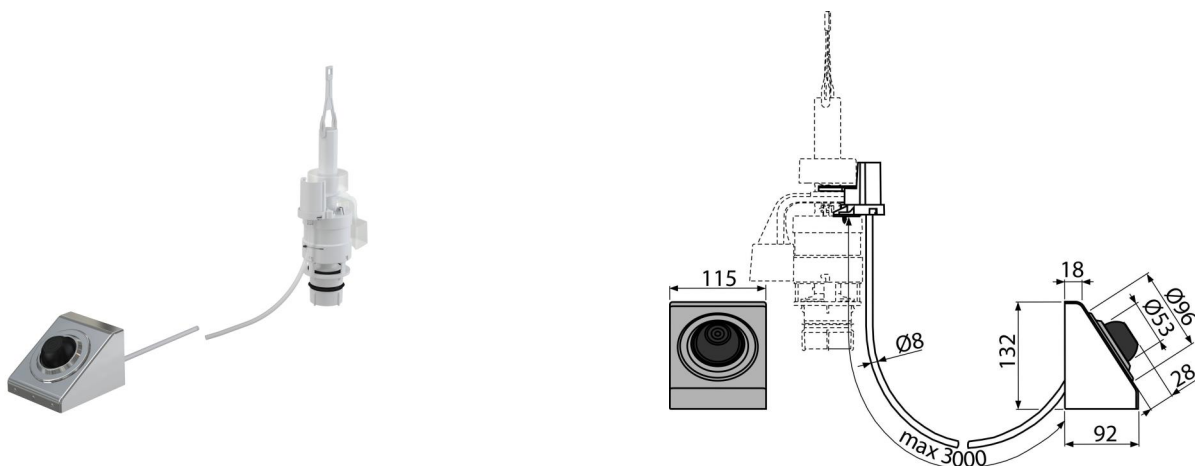

MPO13

Кнопка пневматичного змиву на відстані – управління ногою, метал,
монтаж: на стіну

Галузь застосування

Не підходить для монтажу в приховані системи інсталяції Slim
Для людей з обмеженими фізичними можливостями
Для пластикового бачка Alca після заміни штока і нижньої зливної решітки
Для використання в громадських місцях
Ноги для прихованих систем інсталяції
Для монтажу на стіні

Характеристика

- Колір: хром
- Обсяг змиву 6 л
- Можна розмістити на відстані до 3 м від унітазу
- Матеріал: нержавіюча сталь, ABS, поліпропілен

Зміст комплекту

- Монтажний комплект: шуруп 3,5 × 10 - 2 шт.
- Шланг довжиною 3 м для підключення кнопки до випускного механізму
- Новий механізм управління
- Кнопка пневматичного змиву
- випускний механізм

Гарантія 2/2 років * Властивості EN 14055

Технічні характеристики

- Гігієнічний резерв 3 л
- Максимальна довжина пневматичного шланга управління 3 м
- Діапазон налаштувань змиву: 6-9 л
- Стандартні настройки змиву: 6 л