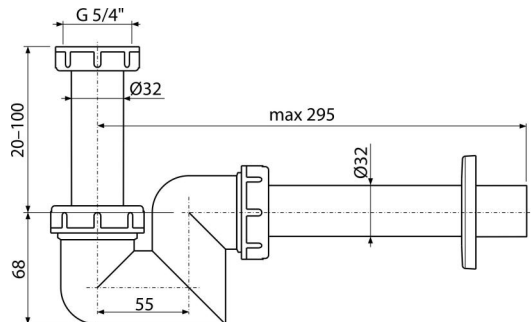

A45F-DN32

Bidé és mosdószifon DN32 műanyag

Alkalmazás

Mosdóhoz és bidéhez

Jellemzők

- Anyag: polipropilén
- Csatlakozás a szennyvízcsőre Ø32 mm

Csomag tartalma

- Hollandi anya a mosdó és bidé leeresztő csatlakozásához 5/4"
- Műanyag rozetta
- Szifon

Rendelési szám, Logisztikai információk

Kód	EAN	Súly (db csomagolás paletta)	Méret (db csomagolás)	Mennyiség (csomagolás paletta)
A45F-DN32	8595580502416	32 mm 0,23 5,78 181,8 kg	220×170×80 590×240×390 mm	25 700 db