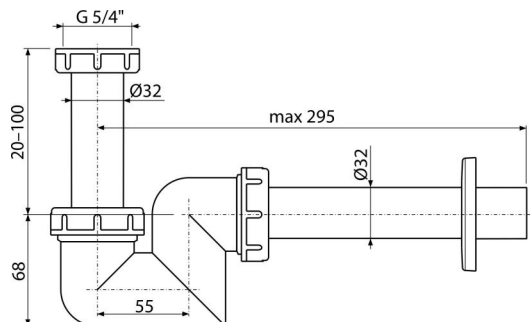

A45F-DN32

Sifon lavoar și bideu DN32 plastic

Aplicație

Pentru lavoar și bideu

Caracteristici

- Material: polipropilenă
- Conectare la conducta de evacuare Ø32 mm

Conținutul pachetului

- Piuliță 5/4"
- Rozetă din plastic
- Corpul sifonului

Detalii pentru comandă, Informații logistice

Cod	EAN	Greutate (buc ambalare palet)	Dimensiuni (buc ambalare)	Cantitate (ambalare palet)
A45F-DN32	8595580502416	32 mm 0,23 5,78 181,8 kg	220x170x80 590x240x390 mm	25 700 buc