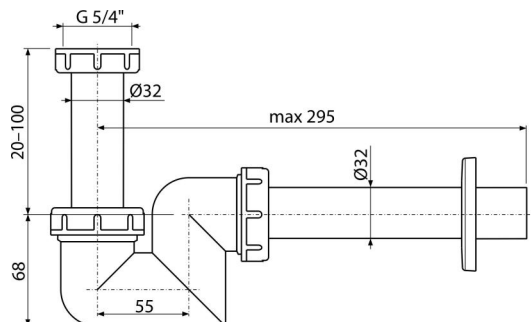

A45F-DN32

Сифон для умивальника та біде DN32, пластик

Галузь застосування

Для раковин і біде

Характеристика

- Матеріал: поліпропілен
- Підключення до стокової труби Ø32 мм

Зміст комплекту

- Різьбове з'єднання 5/4" для підключення сливу раковини або біде
- Обрамлення: пластик
- Корпус сифона

Код замовлення, Логістична інформація

Код	EAN	Вага (шт упаковка палета)	Розміри (шт упаковка)	Кількість (упаковка палета)
A45F-DN32	8595580502416 32 MM	0,23 5,78 181,8 кг	220×170×80 590×240×390 MM	25 700 шт