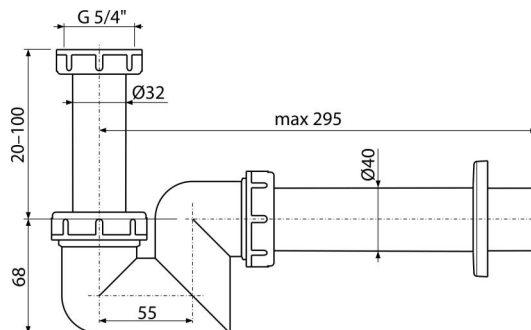

A45F-DN40

Сифон за биде и мивка DN40, пластмаса

Приложение

За мивка и биде

Характеристики

- Материал: полипропилен
- Връзка към тръба за канализация Ø40 мм

Обхват на доставката

- Гайка за свързване на умивалник и биде 5/4 "
- Пластмасова розетка
- Сифонни тела и клапи

Продуктов код, Логистична информация

Код	EAN	Тегло (брой опаковка палет)	Размери (брой опаковка)	Количество (опаковка палет)
A45F-DN40	8595580502423	40 мм 0,23 5,74 180,7 кг	220×170×80 590×240×390 мм	25 700 бр