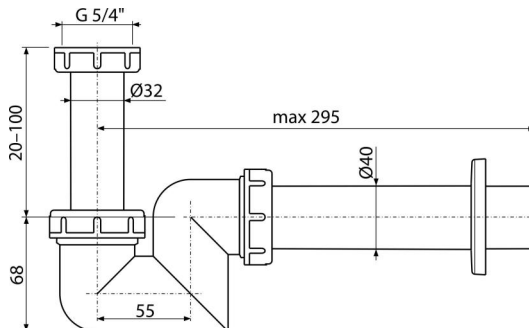

A45F-DN40

Bidé és mosdószifon DN40 műanyag

Alkalmazás

Mosdóhoz és bidéhez

Jellemzők

- Anyag: polipropilén
- Csatlakozás a szennyvíz csőre Ø40 mm

Csomag tartalma

- Hollandi anya a mosdó és bidé leeresztő csatlakozásához 5/4"
- Műanyag rozetta
- Szifon

Rendelési szám, Logisztikai információk

Kód	EAN	Súly (db | csomagolás | paletta)	Méret (db | csomagolás)	Mennyiség (csomagolás | paletta)
A45F-DN40	8595580502423	40 mm 0,23 | 5,74 | 180,7 kg	220×170×80 | 590×240×390 mm	25 | 700 db

Garanciák

2/3 év *

Szabványok

EN 274