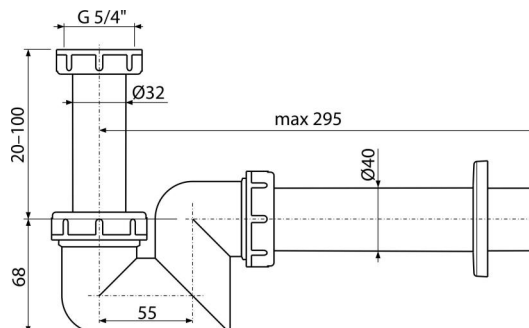

A45F-DN40

Sifon lavoar și bideu DN40 plastic

Aplicație

Pentru lavoar și bideu

Caracteristici

- Material: polipropilenă
- Conectarea la conducta de evacuare de $\varnothing 40$ mm

Conținutul pachetului

- Piuliță 5/4"
- Rozetă din plastic
- Corpul sifonului

Detalii pentru comandă, Informații logistice

| Cod | EAN | Greutate (buc ambalare palet) | Dimensiuni (buc ambalare) | Cantitate (ambalare palet) |
|-----------|---------------|--------------------------------------|--------------------------------|---------------------------------|
| A45F-DN40 | 8595580502423 | 40 mm 0,23 5,74 180,7 kg | 220x170x80 590x240x390 mm | 25 700 buc |