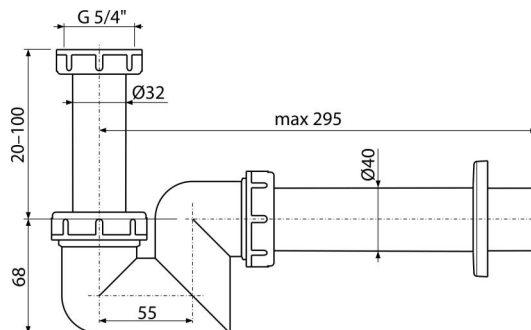

A45F-DN40

Сифон для умывальника и биде DN40, пластик

Область применения

Для раковин и биде

Характеристика

- Материал: полипропилен
- Подключение к канализационной трубе Ø40 мм

Содержание комплекта

- Резьбовое соединение 5/4" для подключения слива раковины или биде
- Обрамление пластиковое
- Корпус сифона

Код заказа, Логистическая информация

Код	EAN	40 MM	Вес (шт упаковка паллета)	Размеры (шт упаковка)	Количество (упаковка паллета)
A45F-DN40	8595580502423		0,23 5,74 180,7 кг	220×170×80 590×240×390 MM	25 700 шт