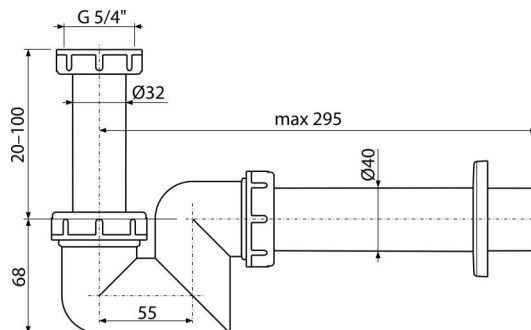

A45F-DN40

Сифон для умивальника та біде DN40, пластик

Галузь застосування

Для раковин і біде

Характеристика

- Матеріал: поліпропілен
- Підключення до каналізаційної труби Ø40 мм

Зміст комплекту

- Різьбове з'єднання 5/4 "для підключення сливу раковини або біде
- Обрамлення: пластик
- Корпус сифона

Код замовлення, Логістична інформація

Код	EAN	Вага (шт упаковка палета)	Розміри (шт упаковка)	Кількість (упаковка палета)
A45F-DN40	8595580502423	40 MM 0,23 5,74 180,7 кг	220×170×80 590×240×390 MM	25 700 шт