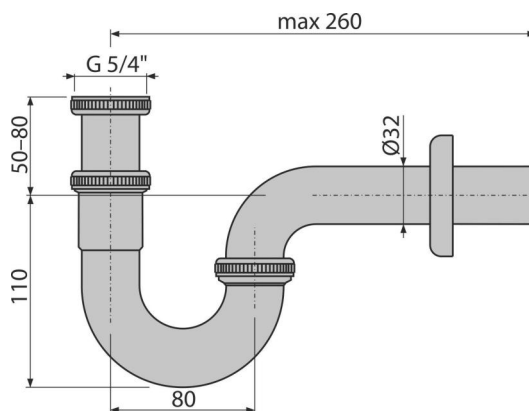

A45E

Сифон тръбен за биде, метал DN32

Приложение

За бидета

Характеристики

- Материал: хромиран метал
- Връзка към тръба за канализация Ø32 мм
- Висока устойчивост на надраскване

Обхват на доставката

- Гайка за свързване на биде към канализация 5/4 "
- Метална розетка
- Сифонни тела и клапи

Продуктов код, Логистична информация

Код	EAN	Тегло (брой опаковка палет)	Размери (брой опаковка)	Количество (опаковка палет)
A45E	8595580502430	0,39 9,72 292,2 кг	350x120x40 590x240x390 мм	25 700 бр

Гаранция

2/3 гаранция *

Норми

EN 274

Технически спецификации

- Дебит 36 l/min
- Термична устойчивост 95 °C
- Затвор против миризми 62 mm