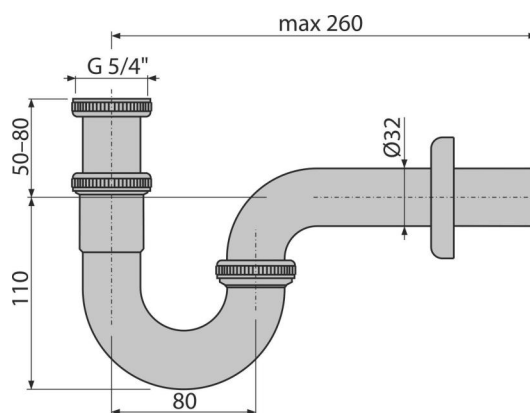

# A45E

Sifon bidetový DN32 kov

## Vlastnosti

- Materiál: pochromovaný kov
- Napojení na odpadní trubku Ø32 mm
- Zvýšená odolnost proti poškrábání

## Rozsah dodávky

- Matice pro připojení bidetové výpusti 5/4"
- Rozeta kovová
- Tělo sifonu

## Objednací kód, Logistické informace

Kód	EAN	Hmotnost (kus   balení   paleta)	Rozměr (kus   balení)	Množství (balení   paleta)
A45E	8595580502430	0,39   9,72   292,2 kg	350x120x40   590x240x390 mm	25   700 ks