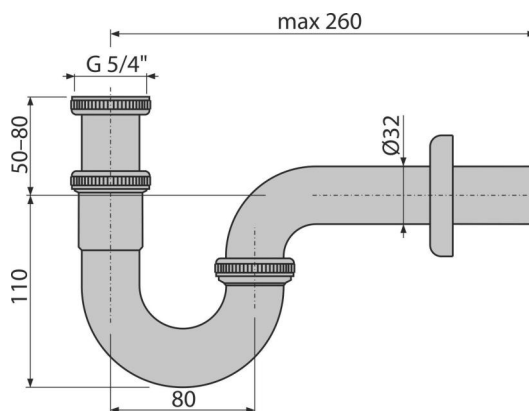

A45E

Bidé szifon DN32 fém

Alkalmazás

Bidékhöz

Jellemzők

- Anyaga: krómozott fém
- Csatlakozás a szennyvízcsőre Ø32 mm
- Fokozott ellenálló képesség a karcolással szemben

Csomag tartalma

- Hollandi anya a bidé leeresztő csatlakozásához 5/4"
- Rozetta fémből
- Szifon

Rendelési szám, Logisztikai információk

| Kód | EAN | Súly (db csomagolás paletta) | Méret (db csomagolás) | Mennyiség (csomagolás paletta) |
|------|---------------|-------------------------------------|-----------------------------|-------------------------------------|
| A45E | 8595580502430 | 0,39 9,72 292,2 kg | 350x120x40 590x240x390 mm | 25 700 db |

Garanciák

2/3 év *

Szabványok

EN 274

Műszaki adatok

- Átfolyás 36 l/min
- Hőellenállás vizsgálat 95 °C
- Búzzár 62 mm