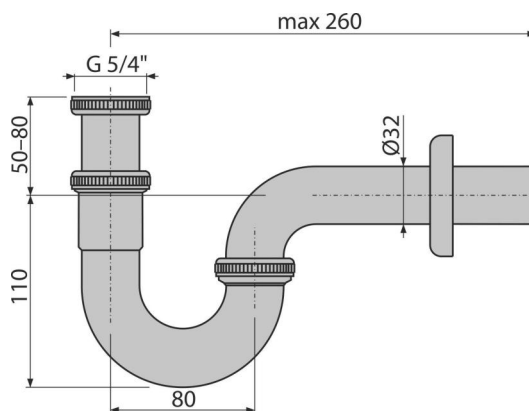

# A45E

Sifon bideu DN32 metal

## Caracteristici

- Material: metal cromat
- Conectare la conducta de evacuare  $\varnothing 32$  mm
- Rezistență îmbunătățită la zgârieturi

## Conținutul pachetului

- Piuliță conectarea la evacuare 5/4"
- Ornament metalic
- Corpul sifonului

## Detalii pentru comandă, Informații logistice

Cod	EAN	Greutate (buc   ambalare   palet)	Dimensiuni (buc   ambalare)	Cantitate (ambalare   palet)
A45E	8595580502430	0,39   9,72   292,2 kg	350x120x40   590x240x390 mm	25   700 buc