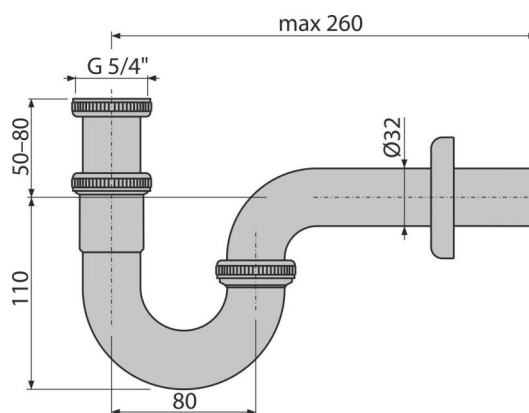

A45E

Sifón bidetový DN32 kov

Použitie

Pre bidety

Vlastnosti

- Materiál: pochrómovaný kov
- Napojenie na odpadovú rúrku Ø32 mm
- Zvýšená odolnosť proti poškrabaniu

Rozsah dodávky

- Matica pre pripojenie bidetovej výpuste 5/4"
- Rozeta kovová
- Telo sifónu

Objednací kód, Logistické informácie

Kód	EAN	Hmotnosť (kus balenie paleta)	Rozmer (kus balenie)	Množstvo (balenie paleta)
A45E	8595580502430	0,39 9,72 292,2 kg	350x120x40 590x240x390 mm	25 700 ks

Záruky

2/3 rokov *

Normy

EN 274

Technické parametre

- Prietok 36 l/min
- Tepelný atest 95 °C
- Zápachová uzáverka 62 mm