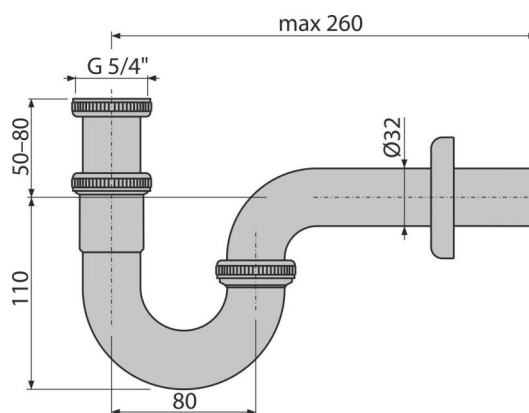

A45E

Sifon za bide DN32 metal

Primena

Za bidee

Karakteristike

- Materijal: hromirani metal
- Priključak na odvodnu cev Ø32 mm
- Velika otpornost na ogrebotine

Obim isporuke

- Matica za spajanje odvoda bidea 5/4 "
- Metalna rozeta
- Telo odvoda i sifona

Broj porudžbine, Logističke informacije

Šifra	EAN	Težina (komad pakovanje paleta)	Dimenzije (komad paleta)	Količina (pakovanje paleta)
A45E	8595580502430	0,39 9,72 292,2 kg	350x120x40 590x240x390 mm	25 700 kom

Garancije

2/3 godina *

Norme

EN 274

Tehničke specifikacije

- Brzina protoka 36 l/min
- Termička otpornost 95 °C
- Sifon za mirise 62 mm