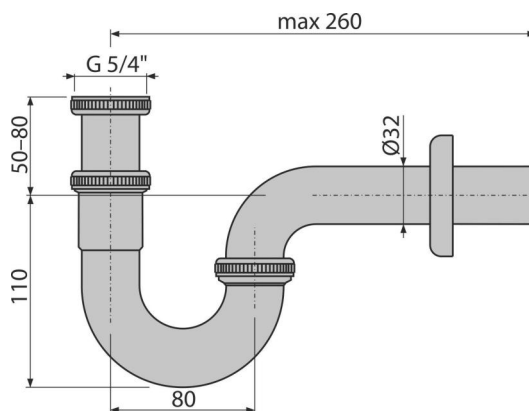

# A45E

Сифон для біде DN32, метал

**Галузь застосування**  
для біде

**Характеристика**

- Матеріал: хромований метал
- Підключення до стокової труби Ø32 мм
- Підвищена стійкість до механічних пошкоджень

**Зміст комплекту**

- Різьбове з'єднання 5/4" для підключення зливу біде
- обрамлення металеве
- Корпус сифона

**Код замовлення, Логістична інформація**

Код	EAN	Вага (шт   упаковка   палета)	Розміри (шт   упаковка)	Кількість (упаковка   палета)
A45E	8595580502430	0,39   9,72   292,2 кг	350x120x40   590x240x390 MM	25   700 шт

**Гарантія**  
2/3 років \*

**Властивості**  
EN 274

**Технічні характеристики**

- Стік води 36 l/min
- термічна стійкість 95 °C
- Гідрозатвор 62 mm