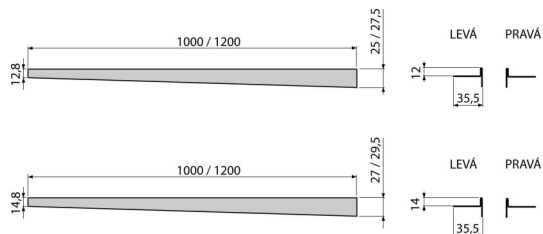

APZ901M/1000

Неръждаема лайсна за наклонени подове, лява

Приложение

Наклонената лента помага да се покрие преходната зона, направена по време на изграждането на наклонения под на душа и равната част на пода, дебелина на плочките 10 mm

Характеристики

- Материал: неръждаема стомана AISI 304, DIN 1.4301
- Възможност за скъсяване с ръчен трион
- Покритие

Обхват на доставката

- Лента

Продуктов код, Логистична информация

Код	EAN	Тегло (брой опаковка палет)	Размери (брой опаковка)	Количество (опаковка палет)
APZ901M/1000	8595580502799	0,33 0,33 - кг	1000x36x27,5 - мм	1 - бр

Гаранция

2/5 гаранция *

Технически спецификации

- Височина на фланеца 12 mm