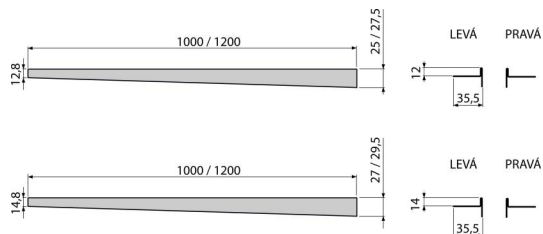

APZ901M/1000

Nerezová lišta pro spádovanou podlahu, levá

Použití

Pro přechod vzniklý během výstavby sprchového koutu mezi spádovanou a nespádovanou částí podlahy, tloušťka dlažby 10 mm

Vlastnosti

- Materiál: nerezová ocel AISI 304, DIN 1.4301
- Možnost zkrácení ruční pilkou
- Povrchová úprava: mat

Rozsah dodávky

- Lišta

Objednací kód, Logistické informace

Kód	EAN	Hmotnost (kus balení paleta)	Rozměr (kus balení)	Množství (balení paleta)
APZ901M/1000	8595580502799	0,33 0,33 - kg	1000×36×27,5 - mm	1 - ks

Záruky

2/5 let *

Technické parametry

- Výška lemu 12 mm